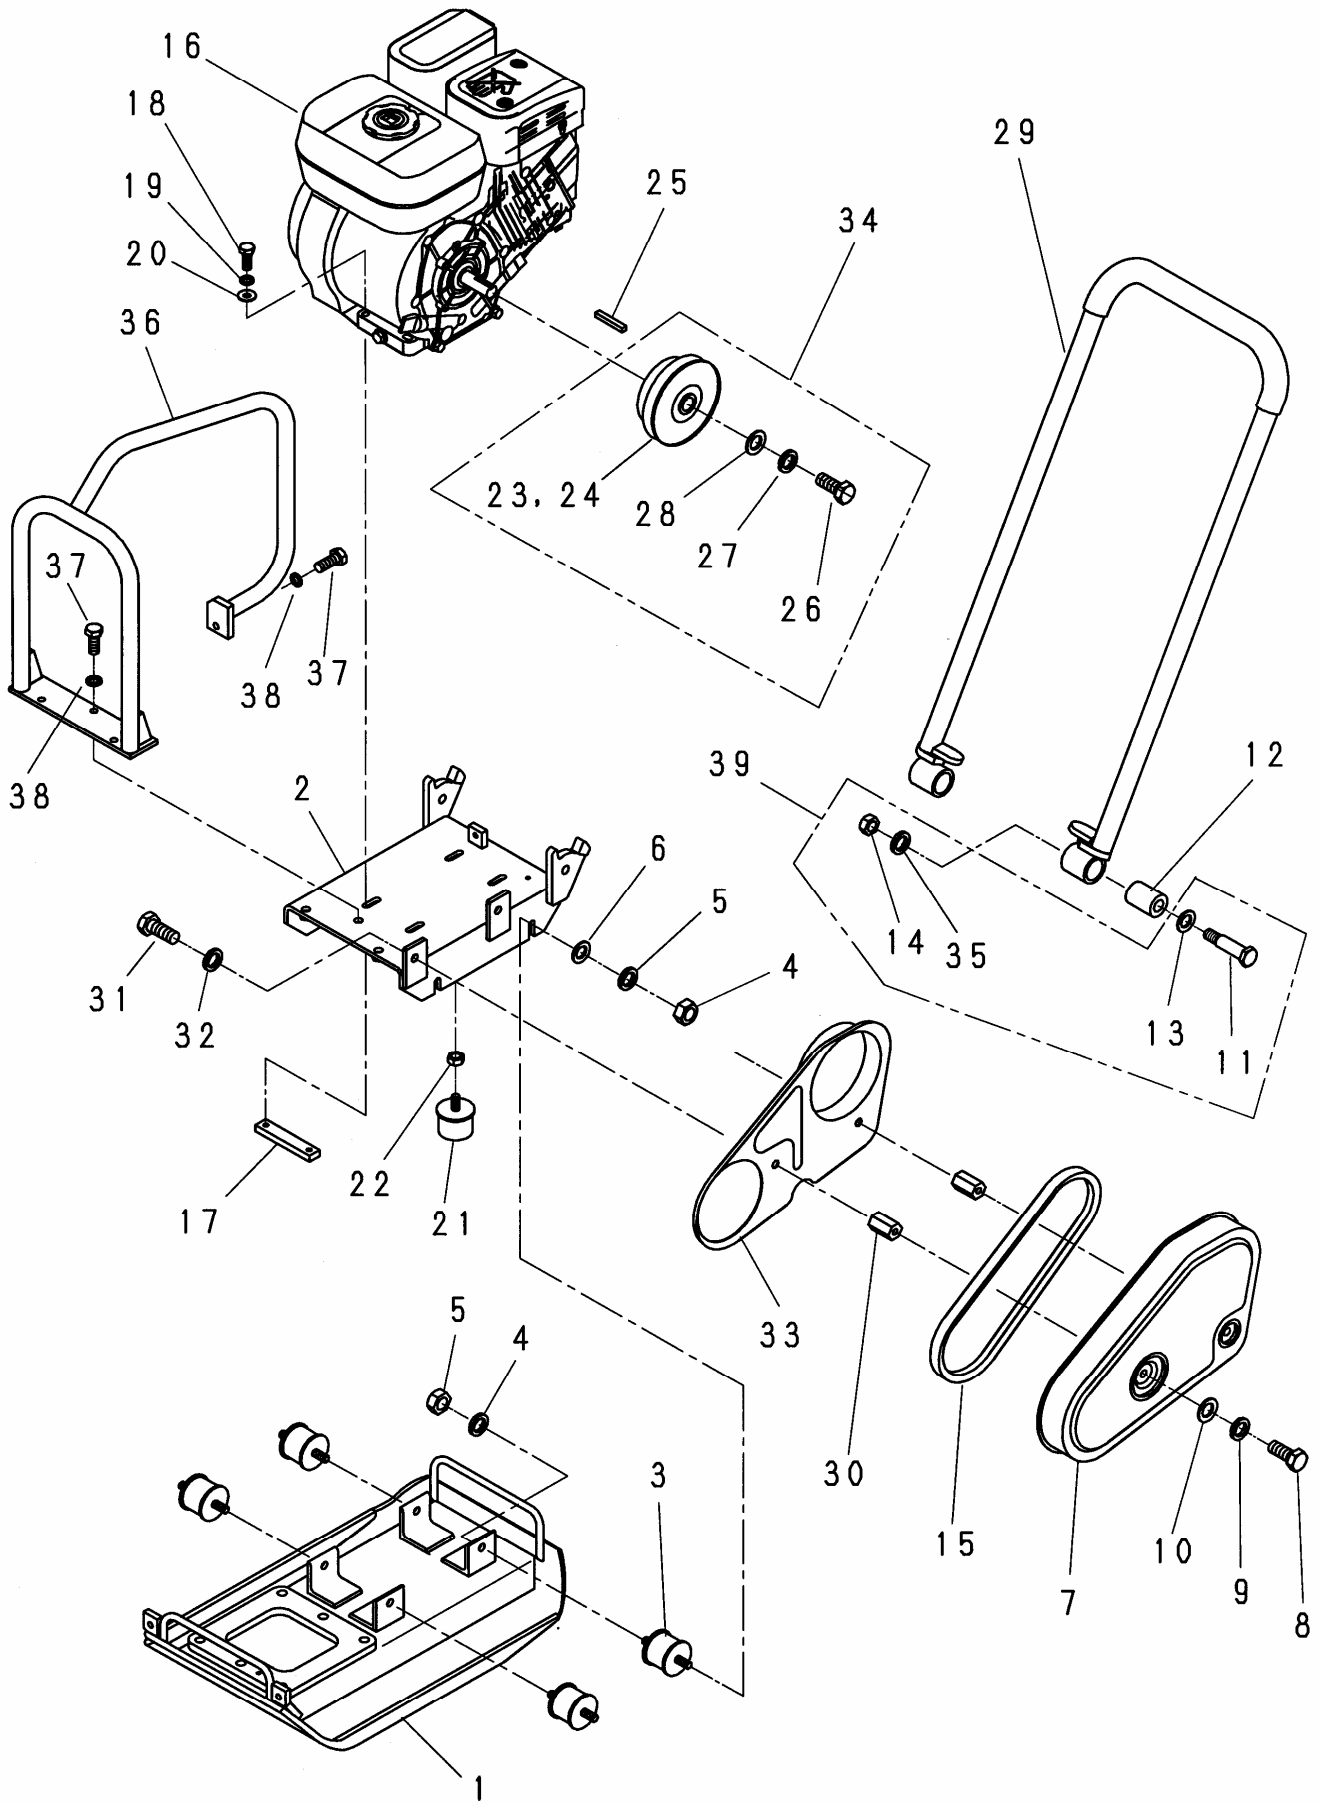

【目次】

1. 外装関係	1
2. 起振体関係	3
3. 散水関係(KP-6EXW)	5
4. 銘板関係	7
5. 運搬車(オプション)	9

1. 外装関係

1. 外装関係

見出番号	部品番号	部 品 名 称	個 数		備 考
			6EX	6EXW	
1	5003491	振動板(二段曲)	1	1	
2	5003735	エンジン台	1	1	
3	5000283	防振ゴム	4	4	
4	1001289	ナット	8	8	M10
5	1001325	スプリングワッシャ	8	8	M10
6	1001376	ワッシャ	4	4	10.5x25x3.2
7	5003493	プーリカバー	1	1	
8	1000632	ボルト	2	2	M10x25
9	1001325	スプリングワッシャ	2	2	M10
10	1001376	ワッシャ	2	2	10.5x25x3.2
11	5002508	ハンドル支持ピン	2	2	
12	5002509	ハンドル防振ゴム	2	2	
13	1001384	ワッシャ	2	2	17x38x4.5
14	1001291	ナット	2	2	M14
15	1001398	Vベルト	1	1	A-30 R
16	1004372	エンジン	1	1	
17	5002904	エンジンナット	2	2	
18	1000615	ボルト	4	4	M8x45
19	1001324	スプリングワッシャ	4	4	M8
20	1001351	プレーンワッシャ	4	4	M8
21	5000289	ストップゴム	1	1	
22	1001289	ナット	1	1	M10
23	1003969	クラッチ	1	1	
24	4002041	シューAssy	1	1	
25	1001391	キー	1	1	5x5x35 角
26	1000612	ボルト	1	1	M8x30
27	1001324	スプリングワッシャ	1	1	M8
28	4000001	ワッシャ	1	1	8.5x25x3.2
29	5003736	操作ハンドル	1	1	
30	5002510	プーリカバー取付ボス	2	2	
31	1000632	ボルト	2	2	M10x25
32	1001325	スプリングワッシャ	2	2	M10
33	5003494	インサイドカバー	1	1	
34	9000563	クラッチAssy	1	1	
35	1001327	スプリングワッシャ	2	2	M14
36	5003498	吊りフック	1	1	
37	1000611	ボルト	4	4	M8x25
38	1001324	スプリングワッシャ	4	4	M8
39	9000444	ハンドル支持ピンAssy	2	2	