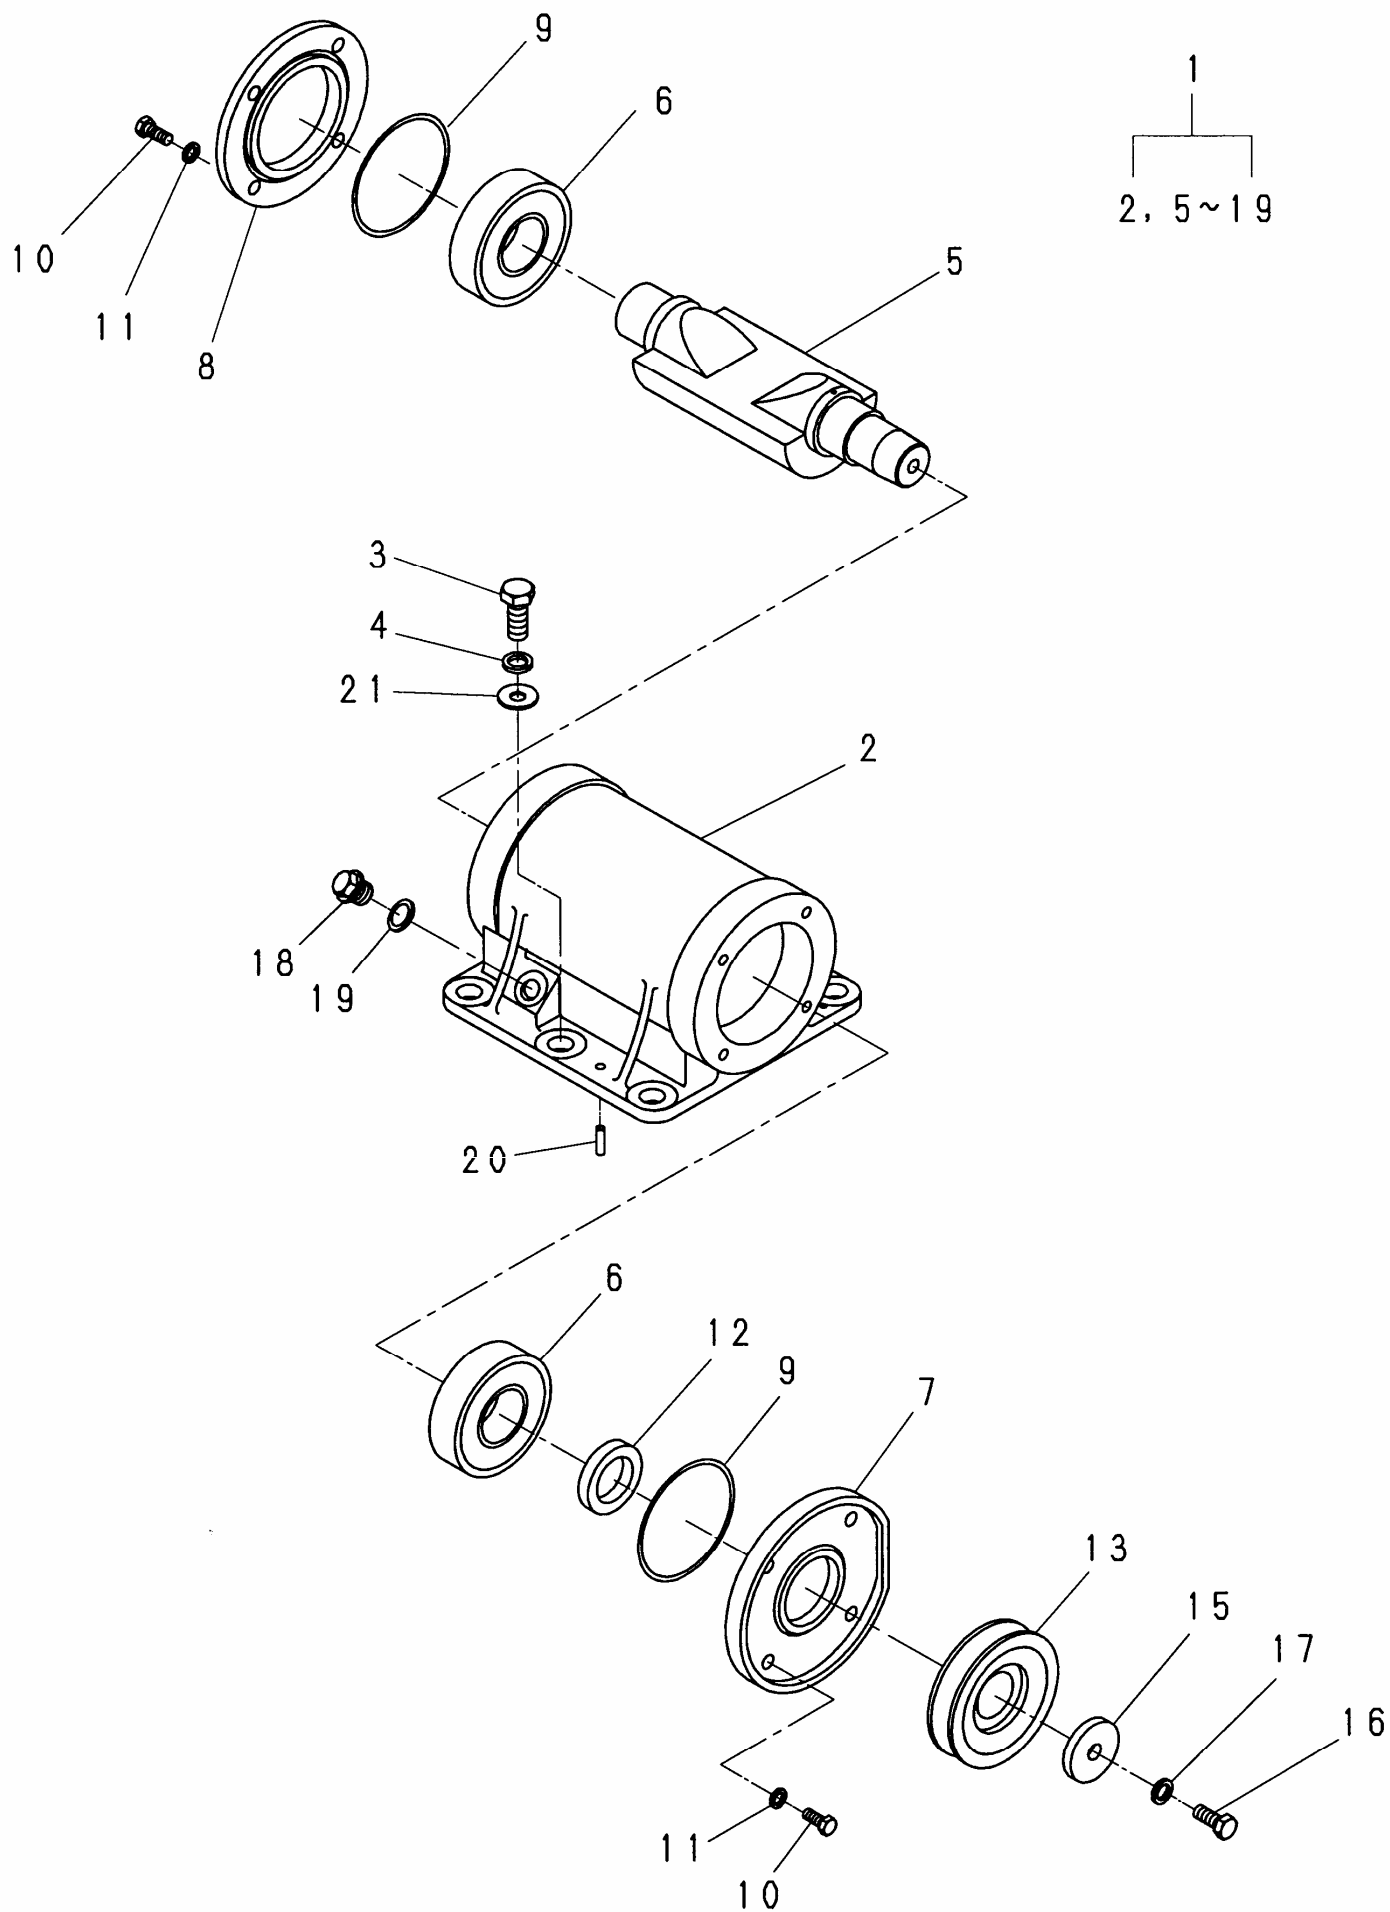

1. 外装関係

見出番号	部品番号	部 品 名 称	個 数		備 考
			6EX	6EXW	
1	5003491	振動板(二段曲)	1	1	
2	5003735	エンジン台	1	1	
3	5000283	防振ゴム	4	4	
4	1001289	ナット	8	8	M10
5	1001325	スプリングワッシャ	8	8	M10
6	1001376	ワッシャ	4	4	10.5x25x3.2
7	5003493	プーリカバー	1	1	
8	1000632	ボルト	2	2	M10x25
9	1001325	スプリングワッシャ	2	2	M10
10	1001376	ワッシャ	2	2	10.5x25x3.2
11	5002508	ハンドル支持ピン	2	2	
12	5002509	ハンドル防振ゴム	2	2	
13	1001384	ワッシャ	2	2	17x38x4.5
14	1001291	ナット	2	2	M14
15	1001398	Vベルト	1	1	A-30 R
16	1004372	エンジン	1	1	
17	5002904	エンジンナット	2	2	
18	1000615	ボルト	4	4	M8x45
19	1001324	スプリングワッシャ	4	4	M8
20	1001351	プレーンワッシャ	4	4	M8
21	5000289	ストップゴム	1	1	
22	1001289	ナット	1	1	M10
23	1003969	クラッチ	1	1	
24	4002041	シューAssy	1	1	
25	1001391	キー	1	1	5x5x35 角
26	1000612	ボルト	1	1	M8x30
27	1001324	スプリングワッシャ	1	1	M8
28	4000001	ワッシャ	1	1	8.5x25x3.2
29	5003736	操作ハンドル	1	1	
30	5002510	プーリカバー取付ボス	2	2	
31	1000632	ボルト	2	2	M10x25
32	1001325	スプリングワッシャ	2	2	M10
33	5003494	インサイドカバー	1	1	
34	9000563	クラッチAssy	1	1	
35	1001327	スプリングワッシャ	2	2	M14
36	5003498	吊りフック	1	1	
37	1000611	ボルト	4	4	M8x25
38	1001324	スプリングワッシャ	4	4	M8
39	9000444	ハンドル支持ピンAssy	2	2	

2. 起振体関係