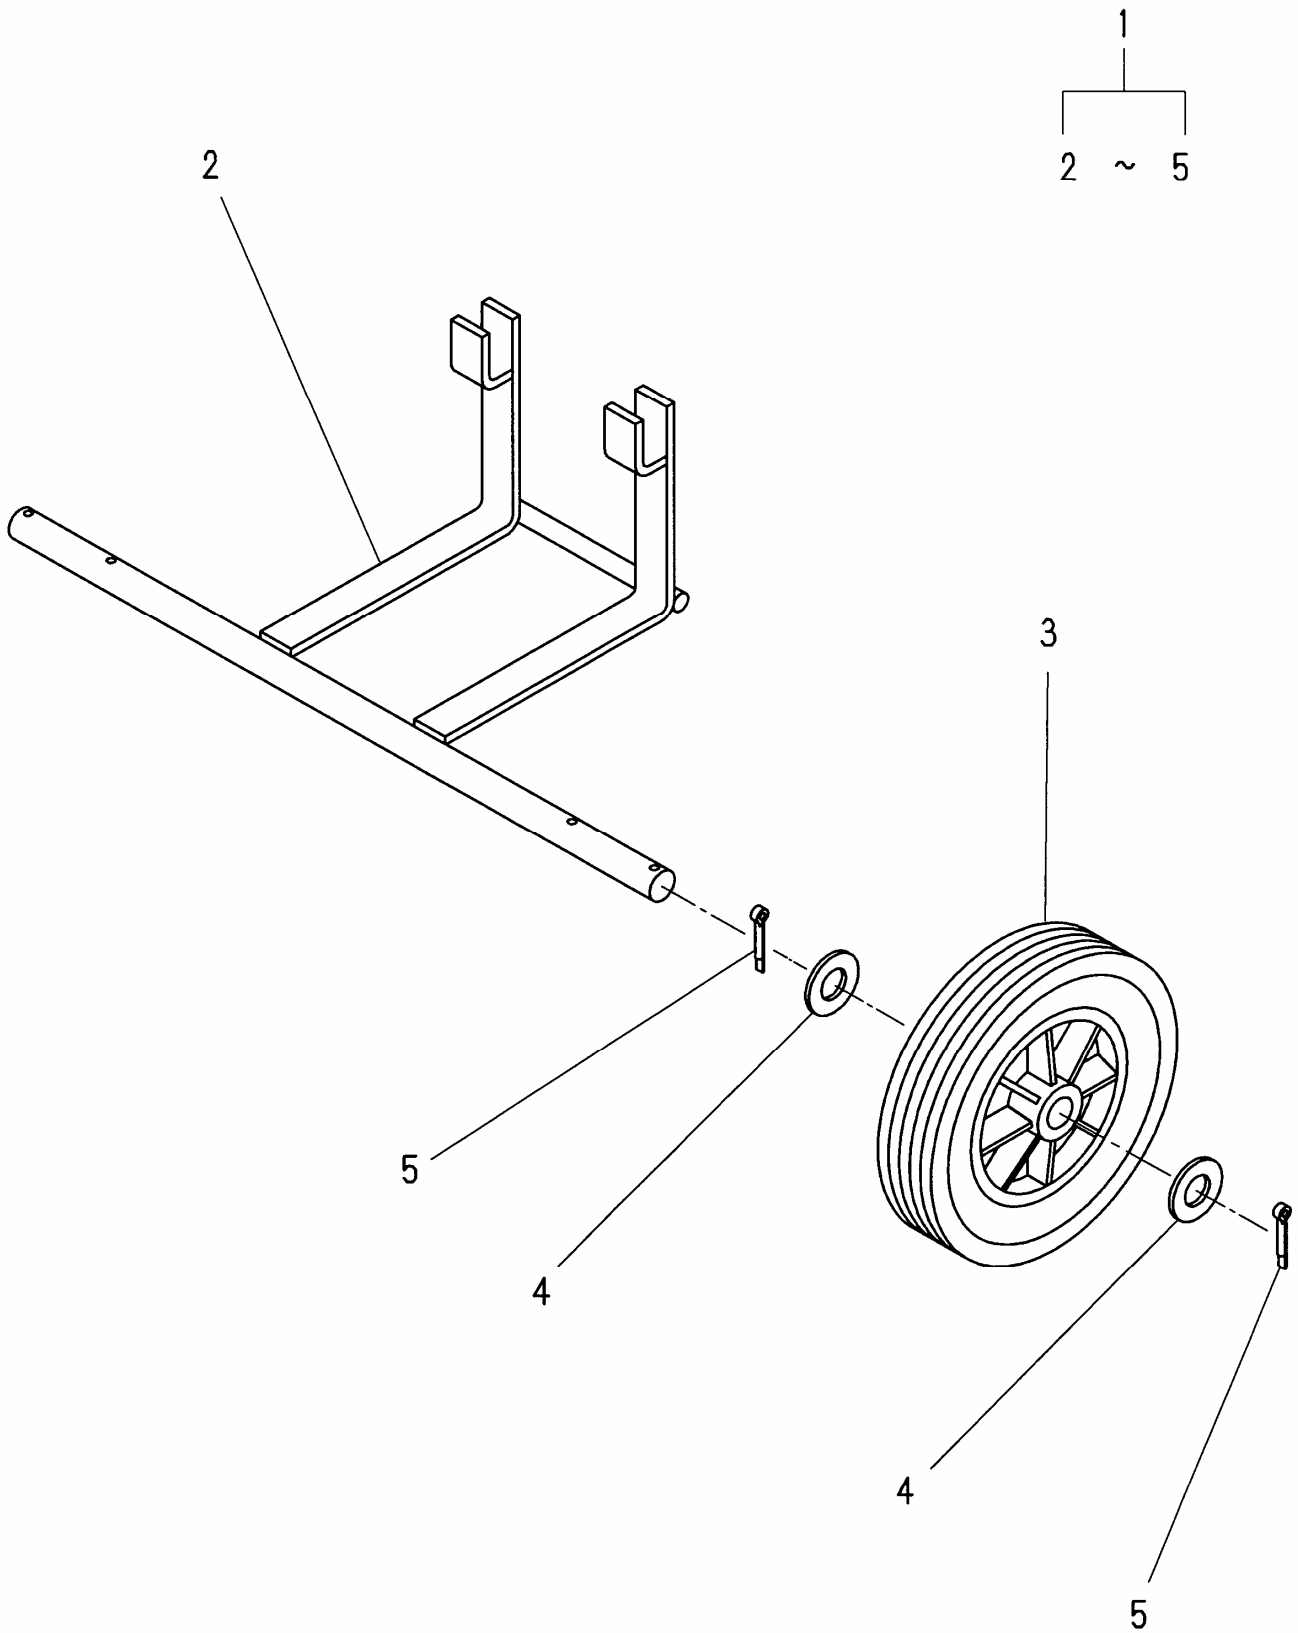

5. オプション(運搬車)