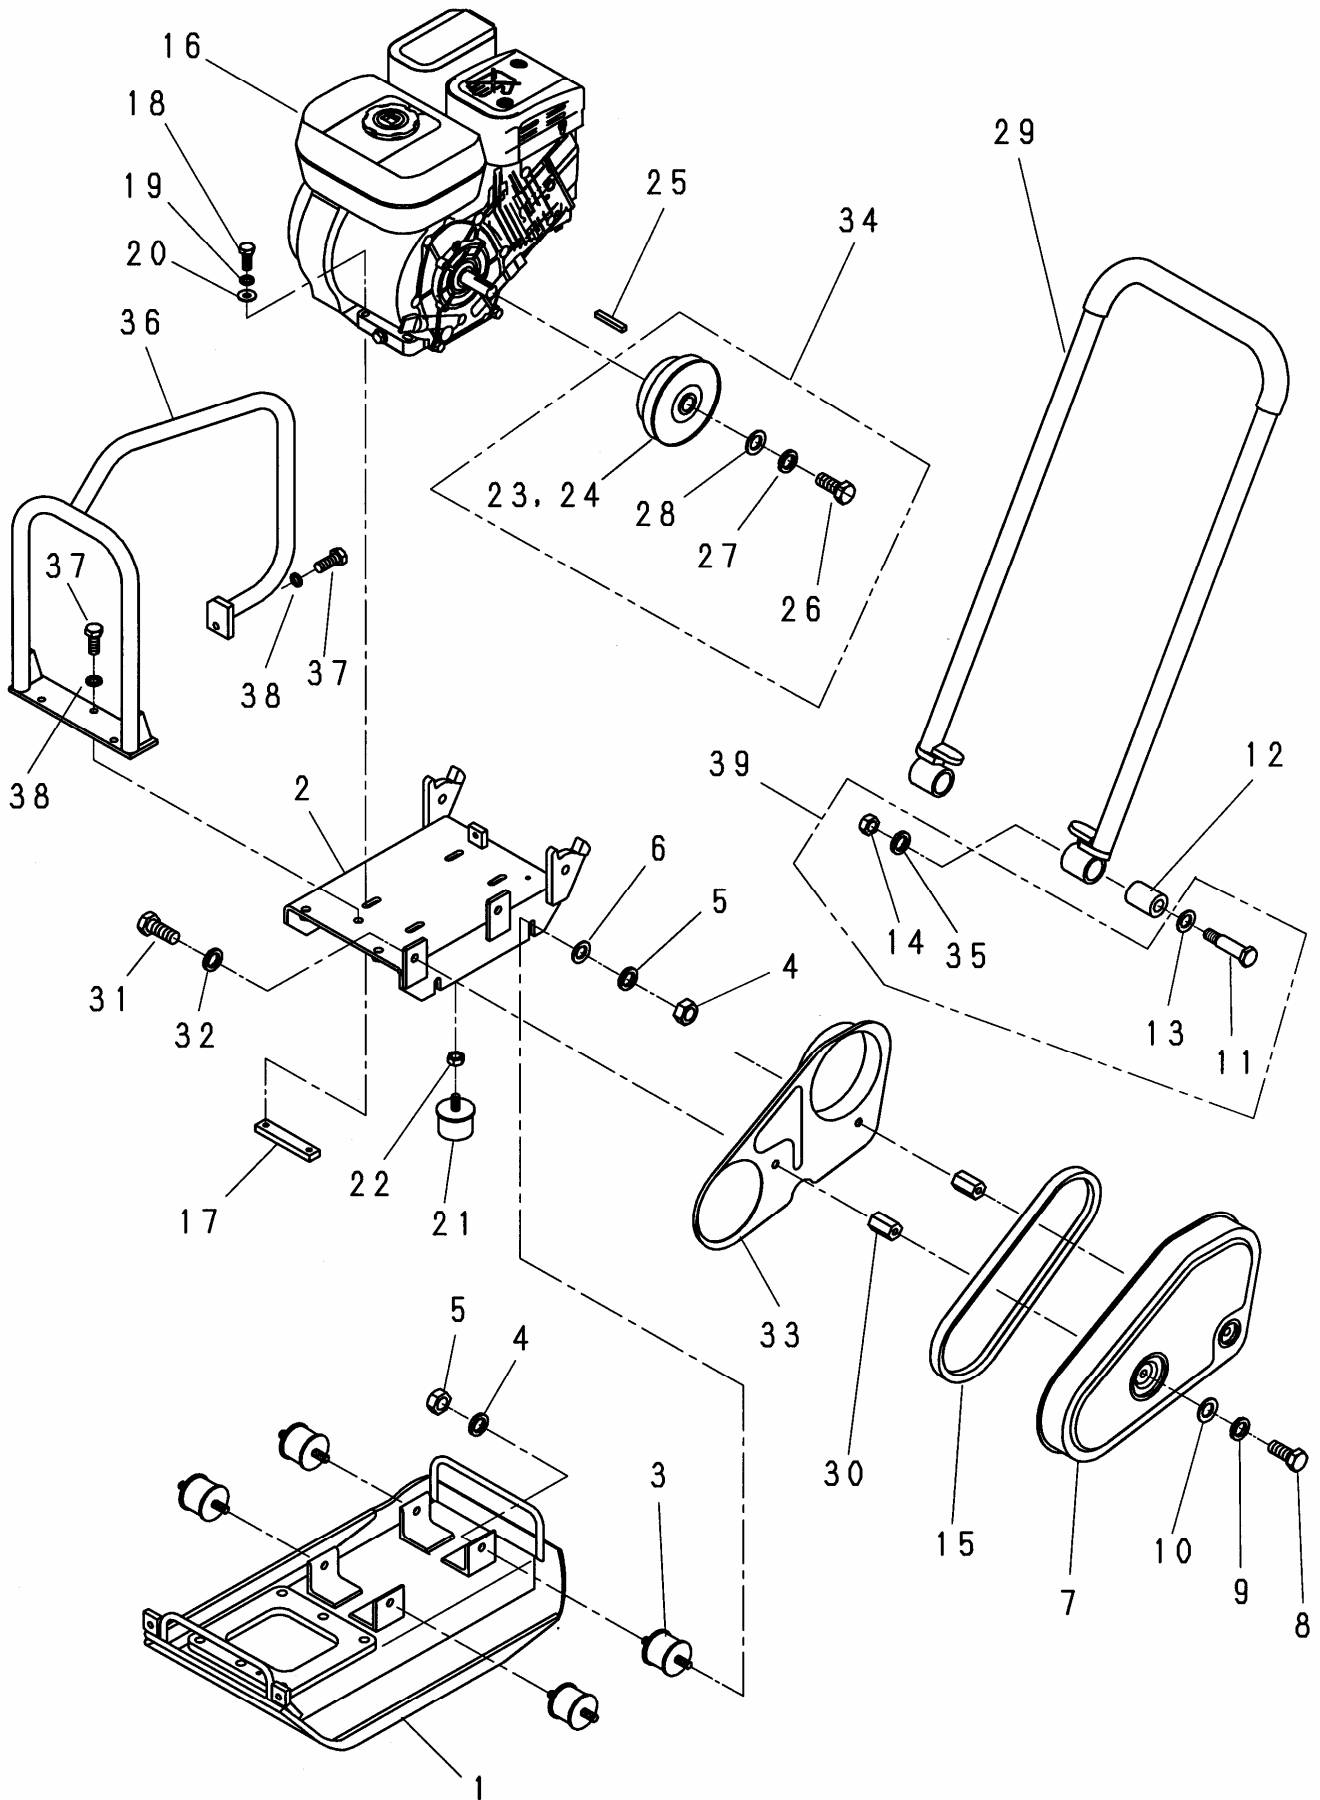

【目次】

1. 外装関係	1
2. 起振体関係	3
3. 散水関係(KP-6EXW)	5
4. 銘板関係	7
5. 運搬車(オプション)	9

1. 外装関係

1. 外装関係

見出番号	部品番号	部 品 名 称	個 数		備 考
			6EX	6EXW	
1	5003491	振動板(二段曲)	1	1	
2	5003735	エンジン台	1	1	
3	5000283	防振ゴム	4	4	
4	1001289	ナット	8	8	M10
5	1001325	スプリングワッシャ	8	8	M10
6	1001376	ワッシャ	4	4	10.5x25x3.2
7	5003493	プーリカバー	1	1	
8	1000632	ボルト	2	2	M10x25
9	1001325	スプリングワッシャ	2	2	M10
10	1001376	ワッシャ	2	2	10.5x25x3.2
11	5002508	ハンドル支持ピン	2	2	
12	5002509	ハンドル防振ゴム	2	2	
13	1001384	ワッシャ	2	2	17x38x4.5
14	1001291	ナット	2	2	M14
15	1001398	Vベルト	1	1	A-30 R
16	1004372	エンジン	1	1	
17	5002904	エンジンナット	2	2	
18	1000615	ボルト	4	4	M8x45
19	1001324	スプリングワッシャ	4	4	M8
20	1001351	プレーンワッシャ	4	4	M8
21	5000289	ストップゴム	1	1	
22	1001289	ナット	1	1	M10
23	1003969	クラッチ	1	1	
24	4002041	シューAssy	1	1	
25	1001391	キー	1	1	5x5x35 角
26	1000612	ボルト	1	1	M8x30
27	1001324	スプリングワッシャ	1	1	M8
28	4000001	ワッシャ	1	1	8.5x25x3.2
29	5003736	操作ハンドル	1	1	
30	5002510	プーリカバー取付ボス	2	2	
31	1000632	ボルト	2	2	M10x25
32	1001325	スプリングワッシャ	2	2	M10
33	5003494	インサイドカバー	1	1	
34	9000563	クラッチAssy	1	1	
35	1001327	スプリングワッシャ	2	2	M14
36	5003498	吊りフック	1	1	
37	1000611	ボルト	4	4	M8x25
38	1001324	スプリングワッシャ	4	4	M8
39	9000444	ハンドル支持ピンAssy	2	2	