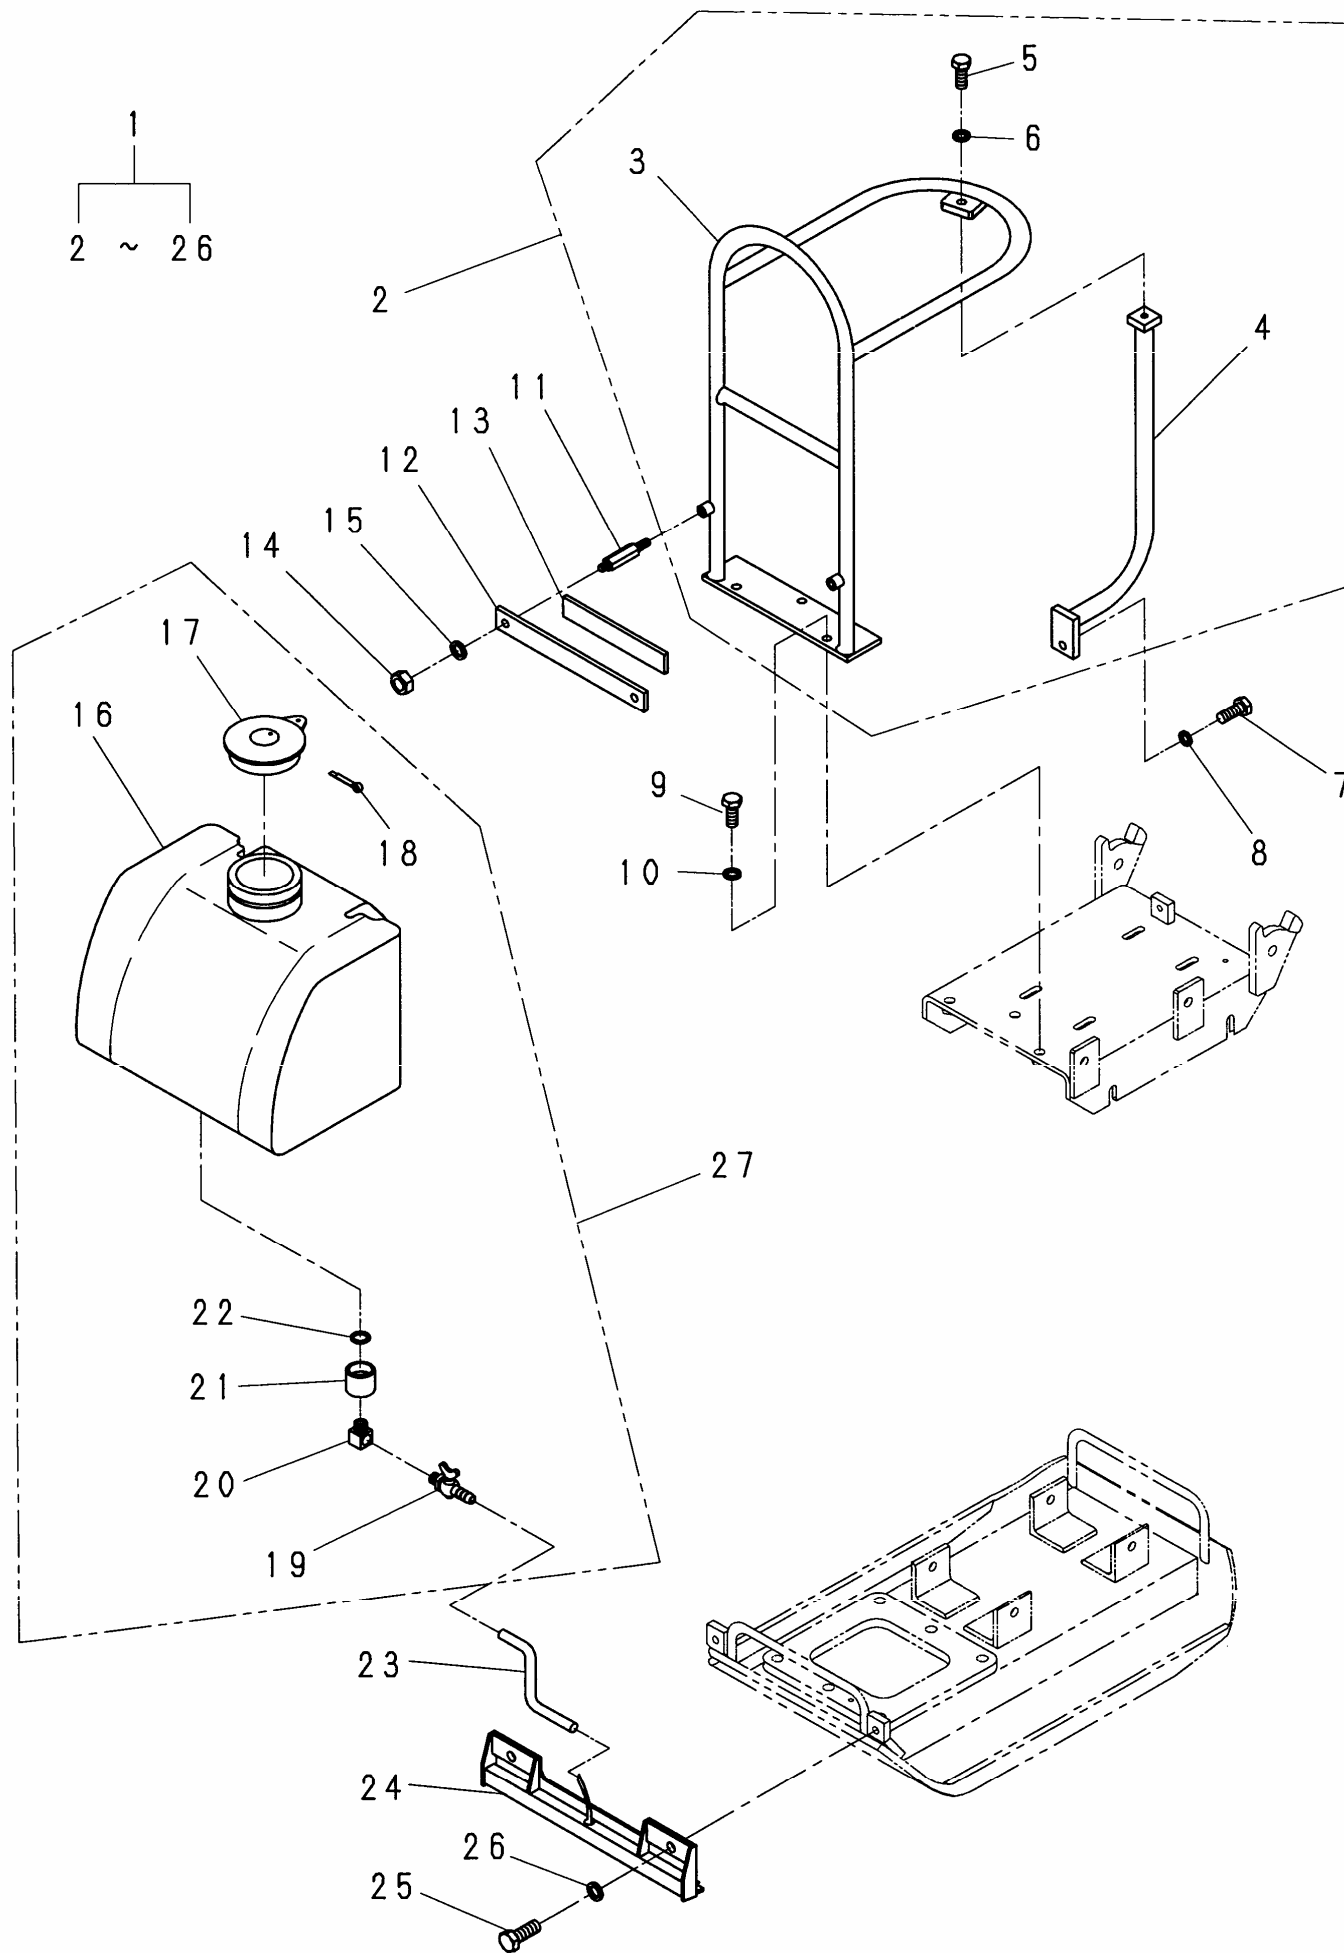

3. 散水関係 (KP-6EXW)