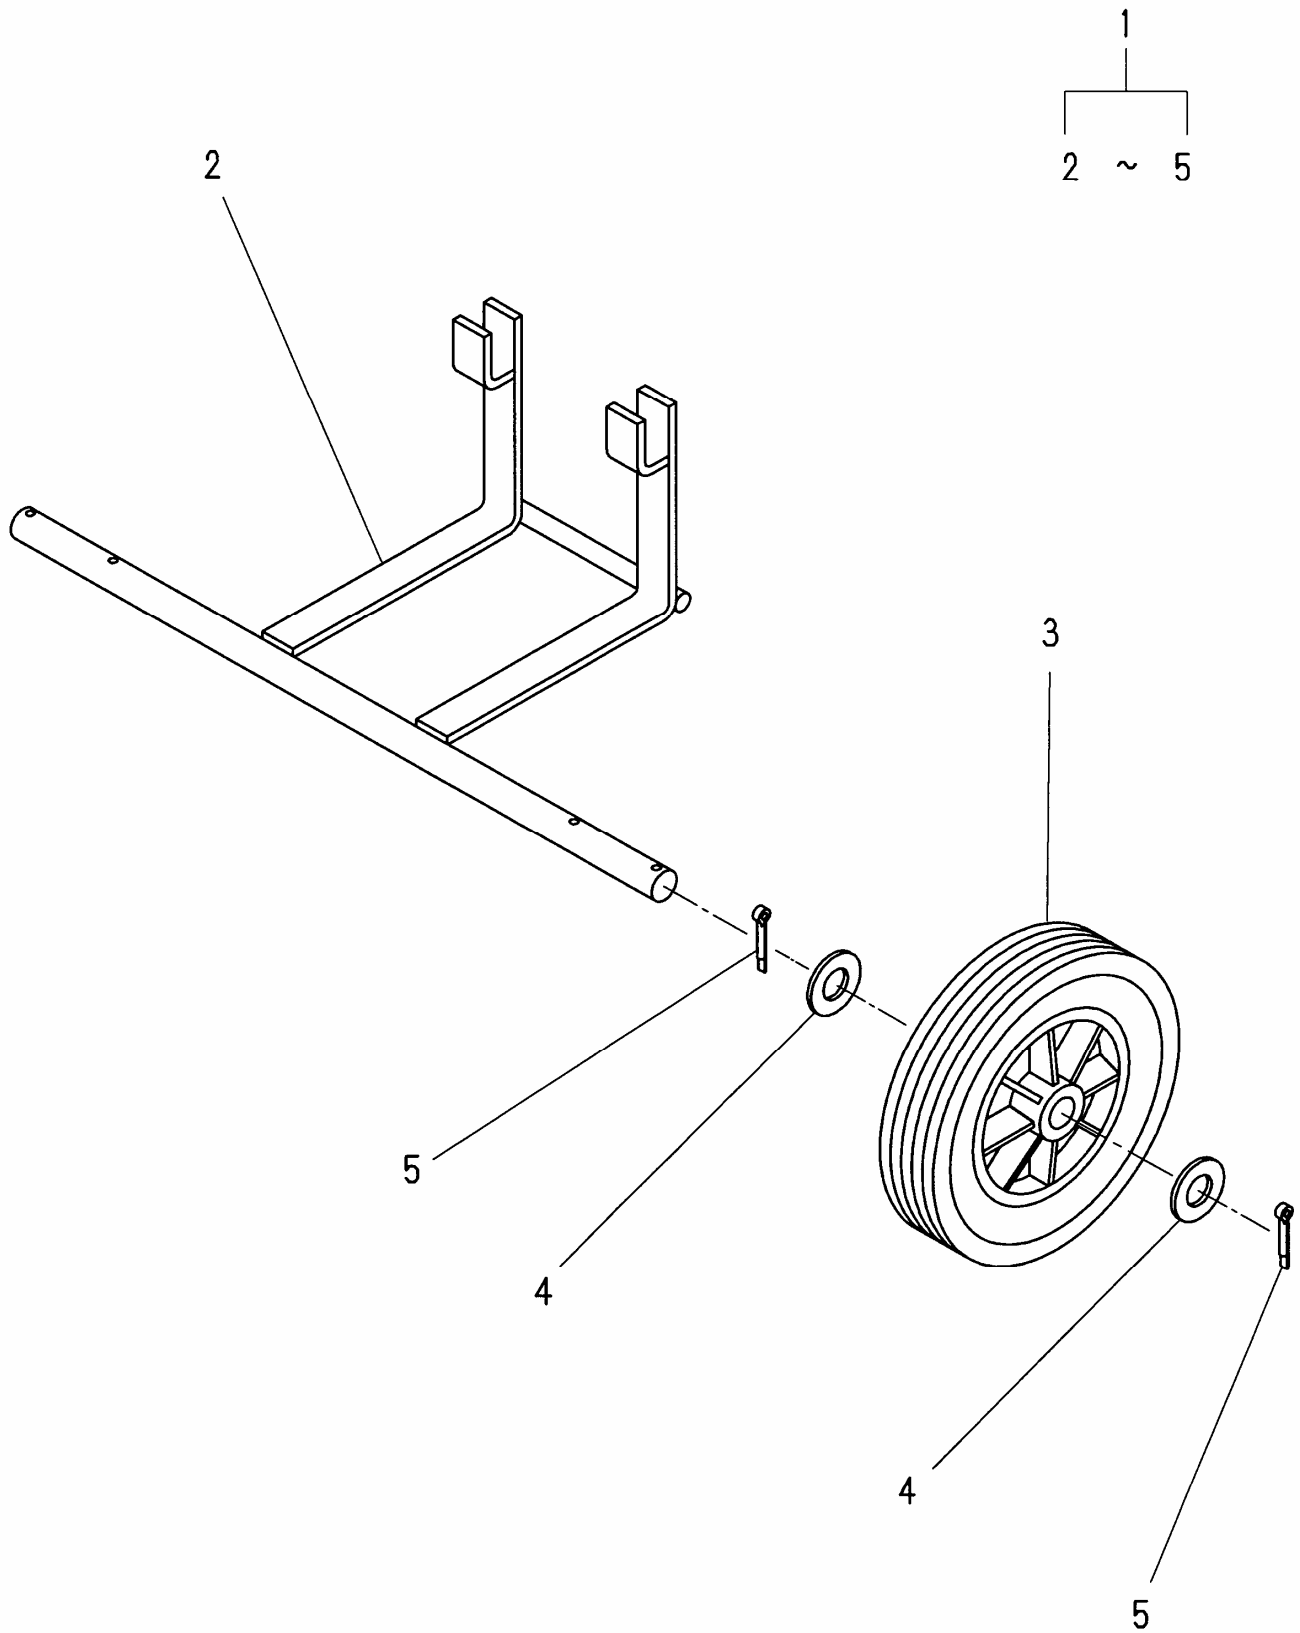

5. オプション(運搬車)