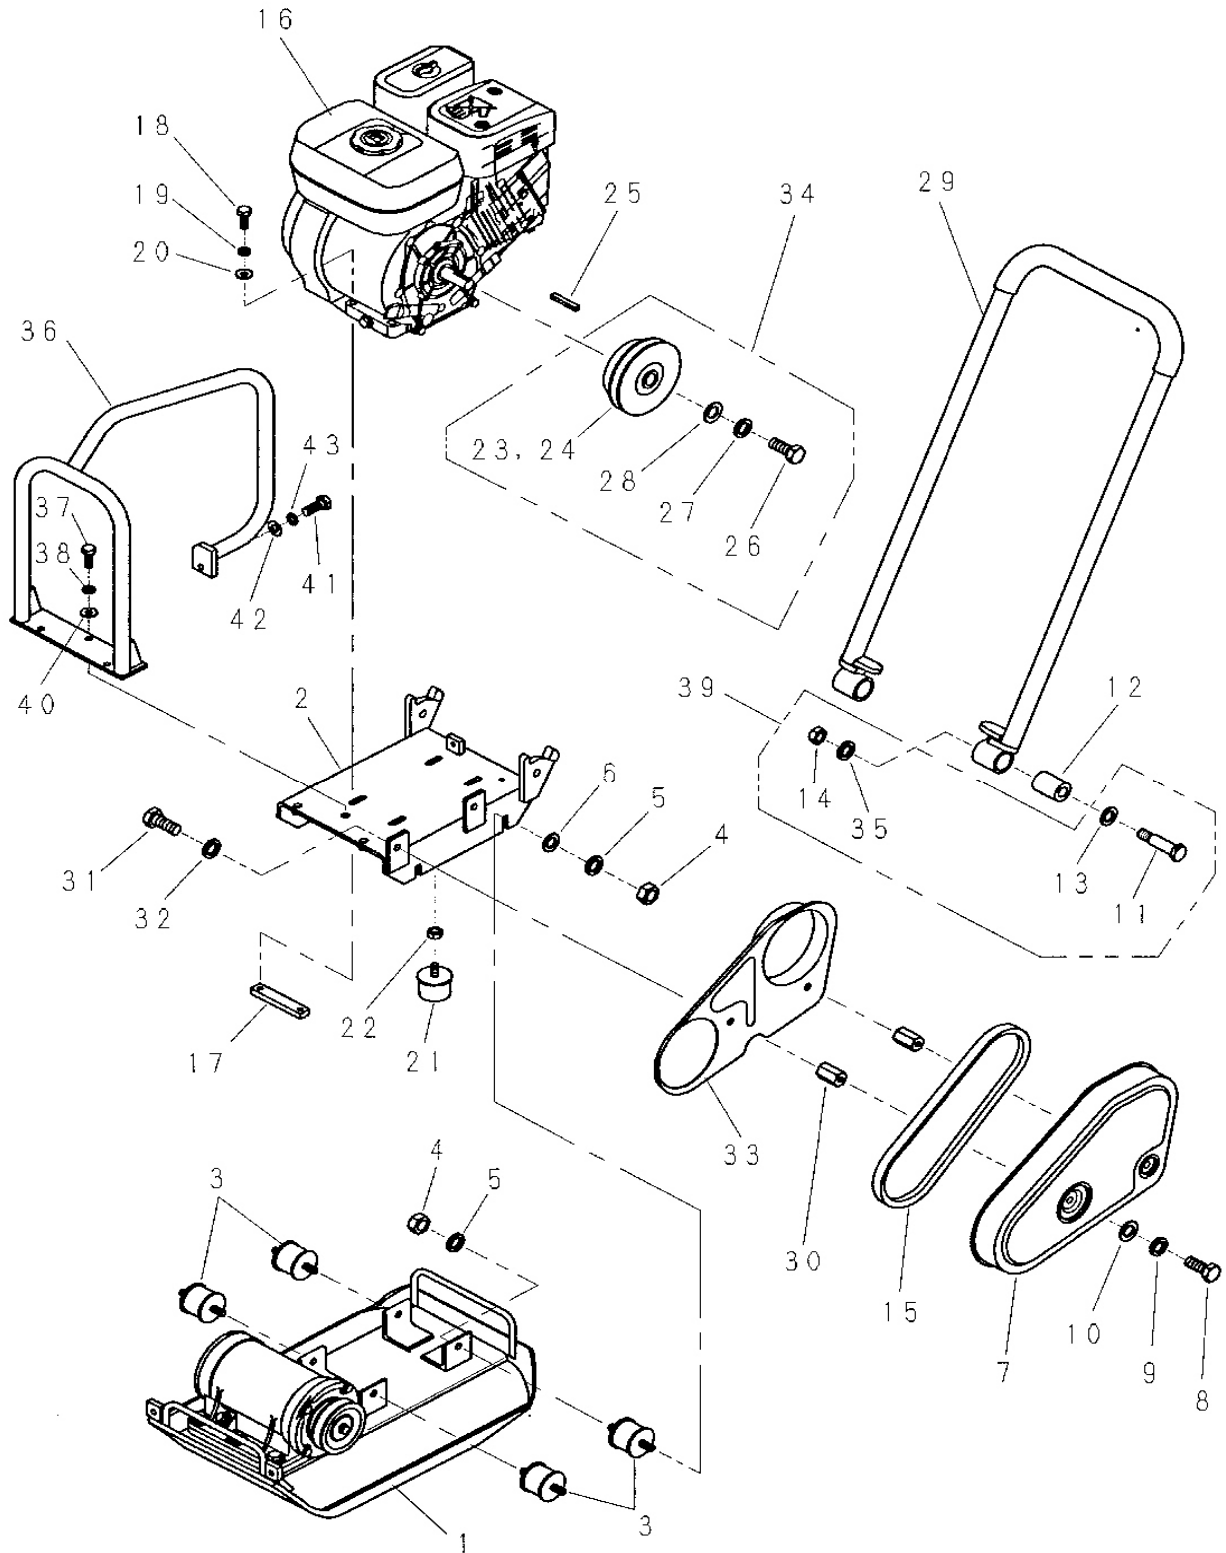

# 1. 外装関係

1. 外装関係

見出 番号	部品番号	部 品 名 称	個 数		備 考
			6S	6SS	
1	9000623	振動板&起振体Assy	1		
1	9000624	振動板&起振体Assy		1	
2	5003950	エンジン台	1	1	
3	5000283	防振ゴム	4	4	
4	1001289	ナット	8	8	M10
5	1001325	スプリングワッシャ	8	8	M10
6	1001376	ワッシャ	4	4	10.5x25x3.2
7	5003951	プーリカバー(KP-6S)	1		
7	5003493	プーリカバー		1	
8	1000632	ボルト	2	2	M10x25
9	1001325	スプリングワッシャ	2	2	M10
10	1001376	ワッシャ	2	2	10.5x25x3.2
11	5002508	ハンドル支持ピン	2	2	
12	5002509	ハンドル防振ゴム	2	2	
13	1001384	ワッシャ	2	2	17x38x4.5
14	1001291	ナット	2	2	M14
15	1001398	Vベルト	1	1	A-30 R
16	1004372	エンジン	1	1	
17	5002904	エンジンナット	2	2	
18	1000614	ボルト	4	4	M8x40
19	1001324	スプリングワッシャ	4	4	M8
20	1001351	プレーンワッシャ	4	4	M8
21	5000289	ストップゴム	1	1	
22	1001289	ナット	1	1	M10
23	1003969	クラッチ	1	1	
24	4002041	シューAssy	1	1	
25	1001391	キー	1	1	5x5x35 角
26	1000612	ボルト	1	1	M8x30
27	1001324	スプリングワッシャ	1	1	M8
28	1001489	ワッシャ	1	1	8.5x25x3.2
29	5003736	操作ハンドル	1	1	
30	5002510	プーリカバー取付ボス	2	2	
31	1000632	ボルト	2	2	M10x25
32	1001325	スプリングワッシャ	2	2	M10
33	5003494	インサイドカバー	1	1	
34	9000563	クラッチAssy	1	1	
35	1001327	スプリングワッシャ	2	2	M14
36	5003802	吊フック	1	1	
37	1000611	ボルト	3	3	M8x25
38	1001324	スプリングワッシャ	3	3	M8
39	9000444	ハンドル支持ピンAssy	2	2	KP-3.5.6.8用
40	1001351	プレーンワッシャ	3	3	M8
41	1000632	ボルト	1	1	M10x25
42	1001352	プレーンワッシャ	1	1	M10
43	1001325	スプリングワッシャ	1	1	M10