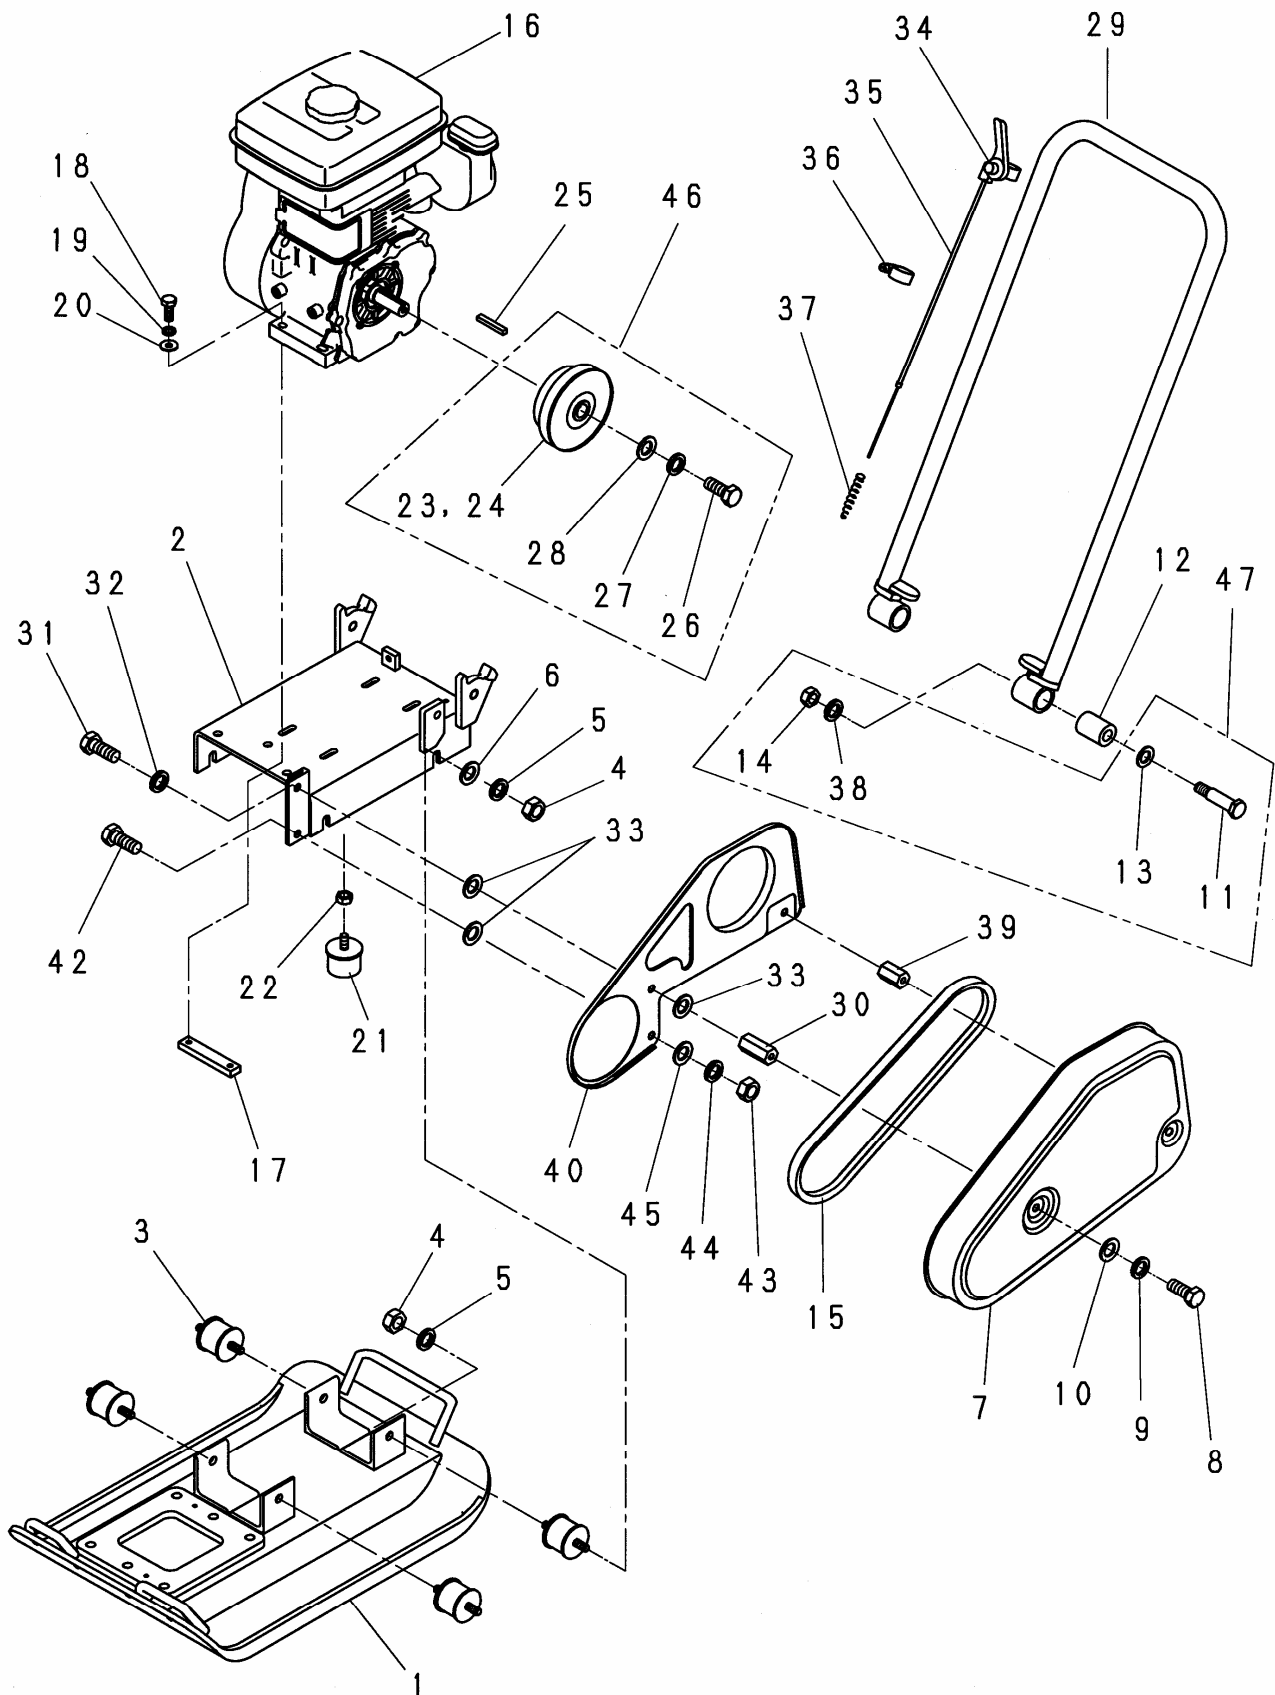

# 1. 外装関係

見出 番号	部品番号	部 品 名 称	個 数		備 考
			8	8W	
1	5000310	振動板	1	1	
2	5002898	エンジン台	1	1	
3	5000312	防振ゴム	4	4	
4	1001290	ナット	8	8	M12
5	1001326	スプリングワッシャ	8	8	M12
6	1001382	ワッシャ	4	4	12.5x35x3.2
7	5003510	プーリカバー	1	1	
8	1000632	ボルト	2	2	M10x25
9	1001325	スプリングワッシャ	2	2	M10
10	1001376	ワッシャ	2	2	10.5x25x3.2
11	5002508	ハンドル支持ピン	2	2	
12	5002509	ハンドル防振ゴム	2	2	
13	1001384	ワッシャ	2	2	17x38x4.5
14	1001291	ナット	2	2	M14
15	1001847	Vベルト	2	2	A-36 R
16	1004186	エンジン	1	1	
17	5002904	エンジンナット	2	2	
18	1000615	ボルト	4	4	M8x45
19	1001324	スプリングワッシャ	4	4	M8
20	1001351	プレーンワッシャ	4	4	M8
21	5000289	ストップゴム	1	1	
22	1001289	ナット	1	1	M10
23	1001419	クラッチ	1	1	
24	4000005	シューAssy	1	1	
25	1001391	キー	1	1	5x5x35 角
26	1000609	ボルト	1	1	M8x20
27	1001324	スプリングワッシャ	1	1	M8
28	4000002	ワッシャ	1	1	8.5x30x4.5
29	5003464	操作ハンドル	1	1	
30	5002895	プーリカバー取付ボス(A)	1	1	
31	1000633	ボルト	2	2	M10x30
32	1001325	スプリングワッシャ	2	2	M10
33	1001376	ワッシャ	3	3	10.5x25x3.2
34	9000001	スロットルレバー	1	1	
35	1004322	スロットルワイヤ	1	1	
36	1001413	バンド	1	1	
37	4002755	リターンスプリング	1	1	
38	1001327	スプリングワッシャ	2	2	M14
39	5002896	プーリカバー取付ボス(B)	1	1	
40	5003511	インサイドカバー	1	1	