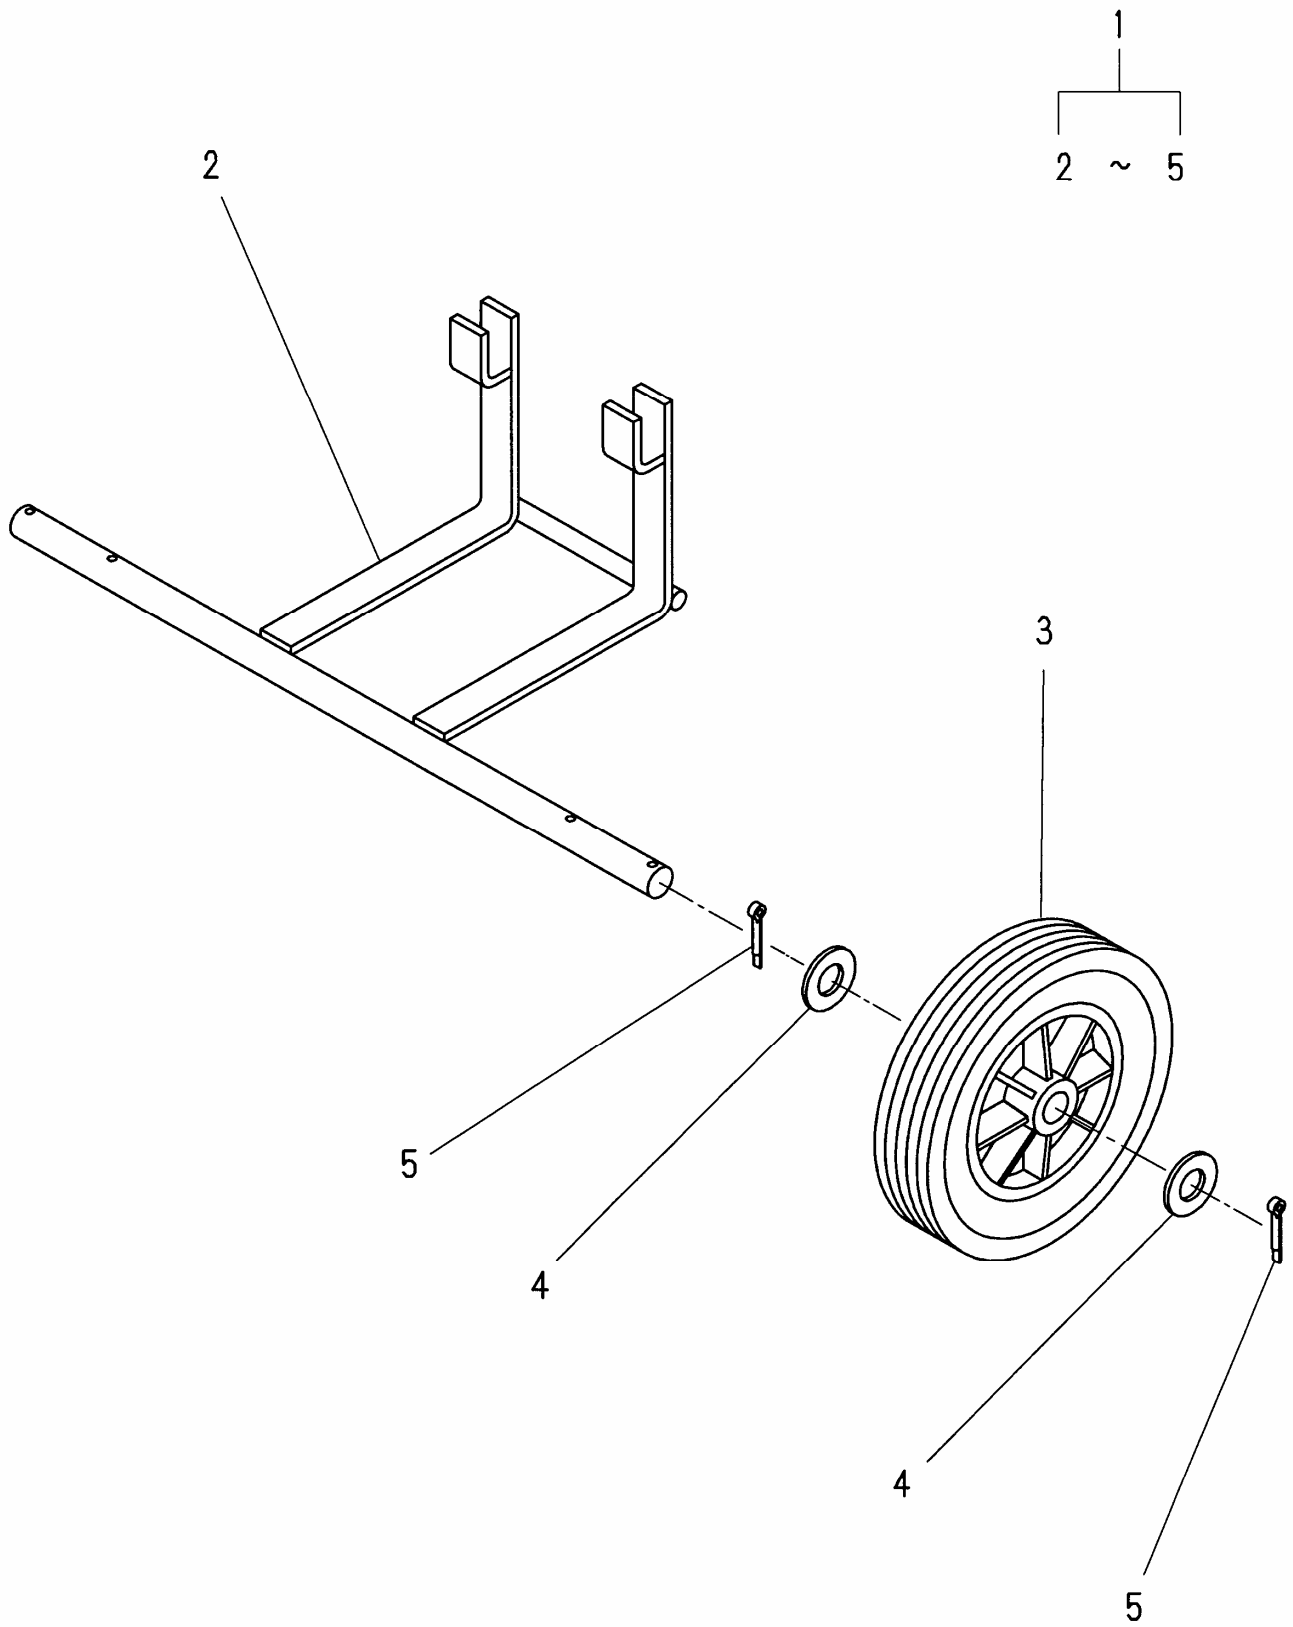

5. オプション(運搬車)