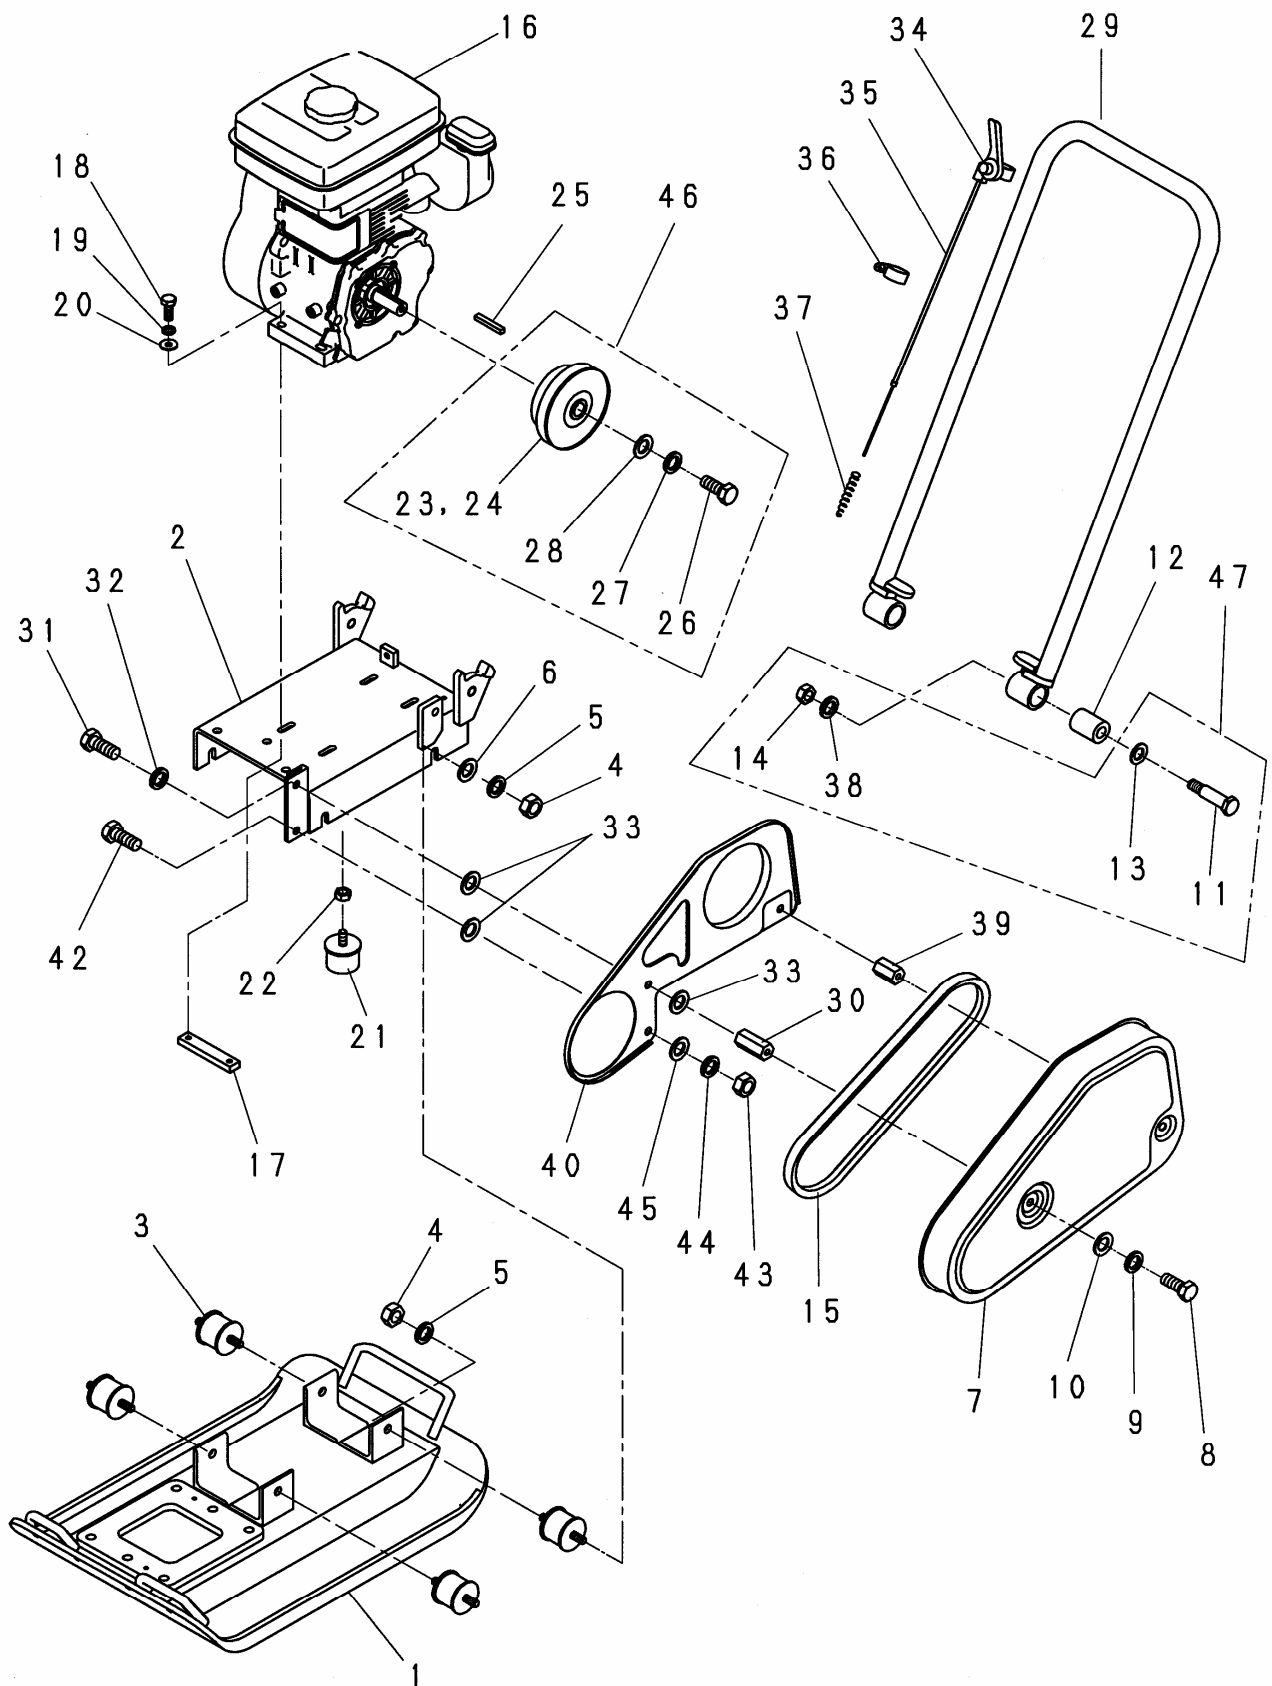

1. 外装関係

見出 番号	部品番号	部 品 名 称	個 数		備 考
			8	8W	
1	5000310	振動板	1	1	
2	5002898	エンジン台	1	1	
3	5000312	防振ゴム	4	4	
4	1001290	ナット	8	8	M12
5	1001326	スプリングワッシャ	8	8	M12
6	1001382	ワッシャ	4	4	12.5x35x3.2
7	5003510	プーリカバー	1	1	
8	1000632	ボルト	2	2	M10x25
9	1001325	スプリングワッシャ	2	2	M10
10	1001376	ワッシャ	2	2	10.5x25x3.2
11	5002508	ハンドル支持ピン	2	2	
12	5002509	ハンドル防振ゴム	2	2	
13	1001384	ワッシャ	2	2	17x38x4.5
14	1001291	ナット	2	2	M14
15	1001847	Vベルト	2	2	A-36 R
16	1004186	エンジン	1	1	
17	5002904	エンジンナット	2	2	
18	1000615	ボルト	4	4	M8x45
19	1001324	スプリングワッシャ	4	4	M8
20	1001351	プレーンワッシャ	4	4	M8
21	5000289	ストップゴム	1	1	
22	1001289	ナット	1	1	M10
23	1001419	クラッチ	1	1	
24	4000005	シューAssy	1	1	
25	1001391	キー	1	1	5x5x35 角
26	1000609	ボルト	1	1	M8x20
27	1001324	スプリングワッシャ	1	1	M8
28	4000002	ワッシャ	1	1	8.5x30x4.5
29	5003464	操作ハンドル	1	1	
30	5002895	プーリカバー取付ボス(A)	1	1	
31	1000633	ボルト	2	2	M10x30
32	1001325	スプリングワッシャ	2	2	M10
33	1001376	ワッシャ	3	3	10.5x25x3.2
34	9000001	スロットルレバー	1	1	
35	1004322	スロットルワイヤ	1	1	
36	1001413	バンド	1	1	
37	4002755	リターンスプリング	1	1	
38	1001327	スプリングワッシャ	2	2	M14
39	5002896	プーリカバー取付ボス(B)	1	1	
40	5003511	インサイドカバー	1	1	

1. 外装関係