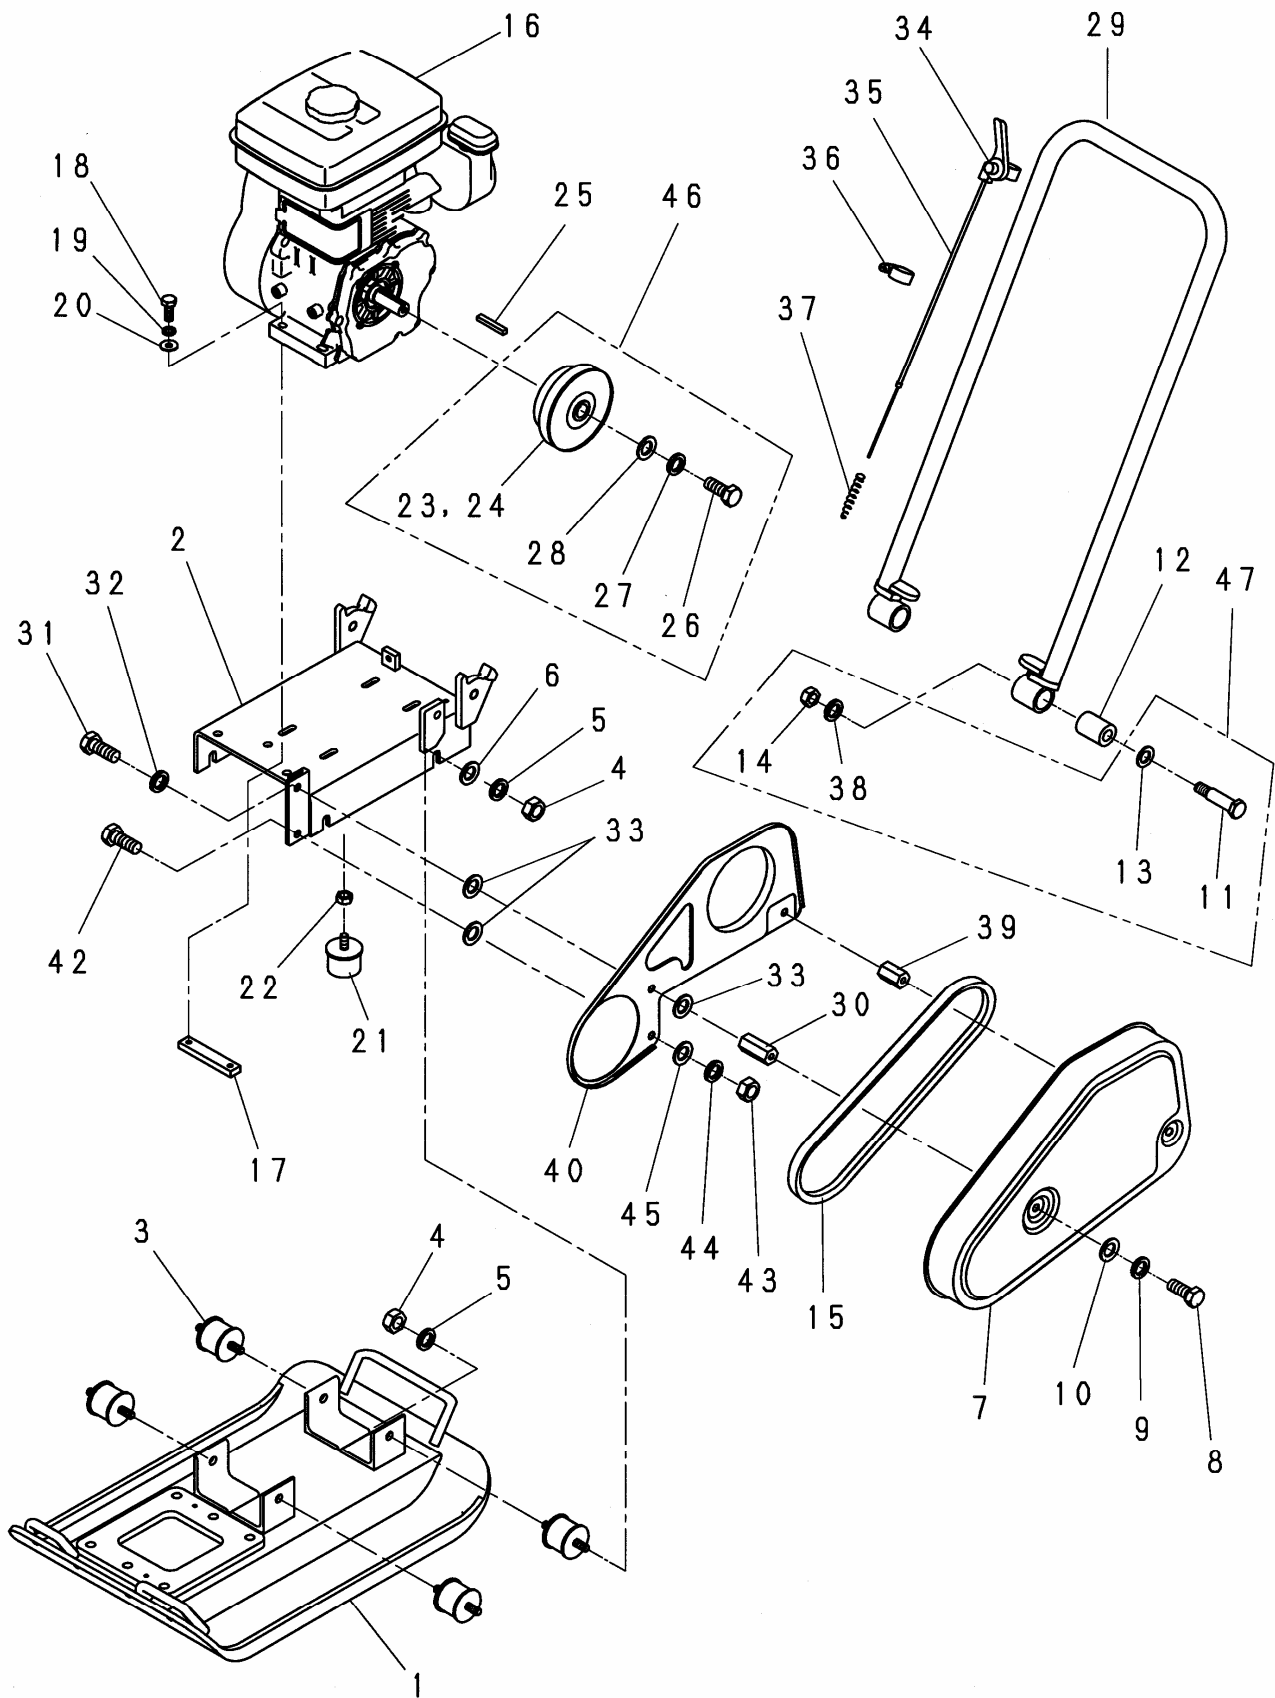

【目次】

1. 外装関係	1
2. 起振体関係	5
3. 散水関係(KP-8W)	7
4. 銘板関係	9
5. 運搬車(オプション)	11

1. 外装関係

1. 外装関係

見出番号	部品番号	部 品 名 称	個 数		備 考
			8	8W	
1	5000310	振動板	1	1	
2	5002898	エンジン台	1	1	
3	5000312	防振ゴム	4	4	
4	1001290	ナット	8	8	M12
5	1001326	スプリングワッシャ	8	8	M12
6	1001382	ワッシャ	4	4	12.5x35x3.2
7	5003510	プーリカバー	1	1	
8	1000632	ボルト	2	2	M10x25
9	1001325	スプリングワッシャ	2	2	M10
10	1001376	ワッシャ	2	2	10.5x25x3.2
11	5002508	ハンドル支持ピン	2	2	
12	5002509	ハンドル防振ゴム	2	2	
13	1001384	ワッシャ	2	2	17x38x4.5
14	1001291	ナット	2	2	M14
15	1001847	Vベルト	2	2	A-36 R
16	1004186	エンジン	1	1	
17	5002904	エンジンナット	2	2	
18	1000615	ボルト	4	4	M8x45
19	1001324	スプリングワッシャ	4	4	M8
20	1001351	プレーンワッシャ	4	4	M8
21	5000289	ストップゴム	1	1	
22	1001289	ナット	1	1	M10
23	1001419	クラッチ	1	1	
24	4000005	シューAssy	1	1	
25	1001391	キー	1	1	5x5x35 角
26	1000609	ボルト	1	1	M8x20
27	1001324	スプリングワッシャ	1	1	M8
28	4000002	ワッシャ	1	1	8.5x30x4.5
29	5003464	操作ハンドル	1	1	
30	5002895	プーリカバー取付ボス(A)	1	1	
31	1000633	ボルト	2	2	M10x30
32	1001325	スプリングワッシャ	2	2	M10
33	1001376	ワッシャ	3	3	10.5x25x3.2
34	9000001	スロットルレバー	1	1	
35	1004322	スロットルワイヤ	1	1	
36	1001413	バンド	1	1	
37	4002755	リターンスプリング	1	1	
38	1001327	スプリングワッシャ	2	2	M14
39	5002896	プーリカバー取付ボス(B)	1	1	
40	5003511	インサイドカバー	1	1	