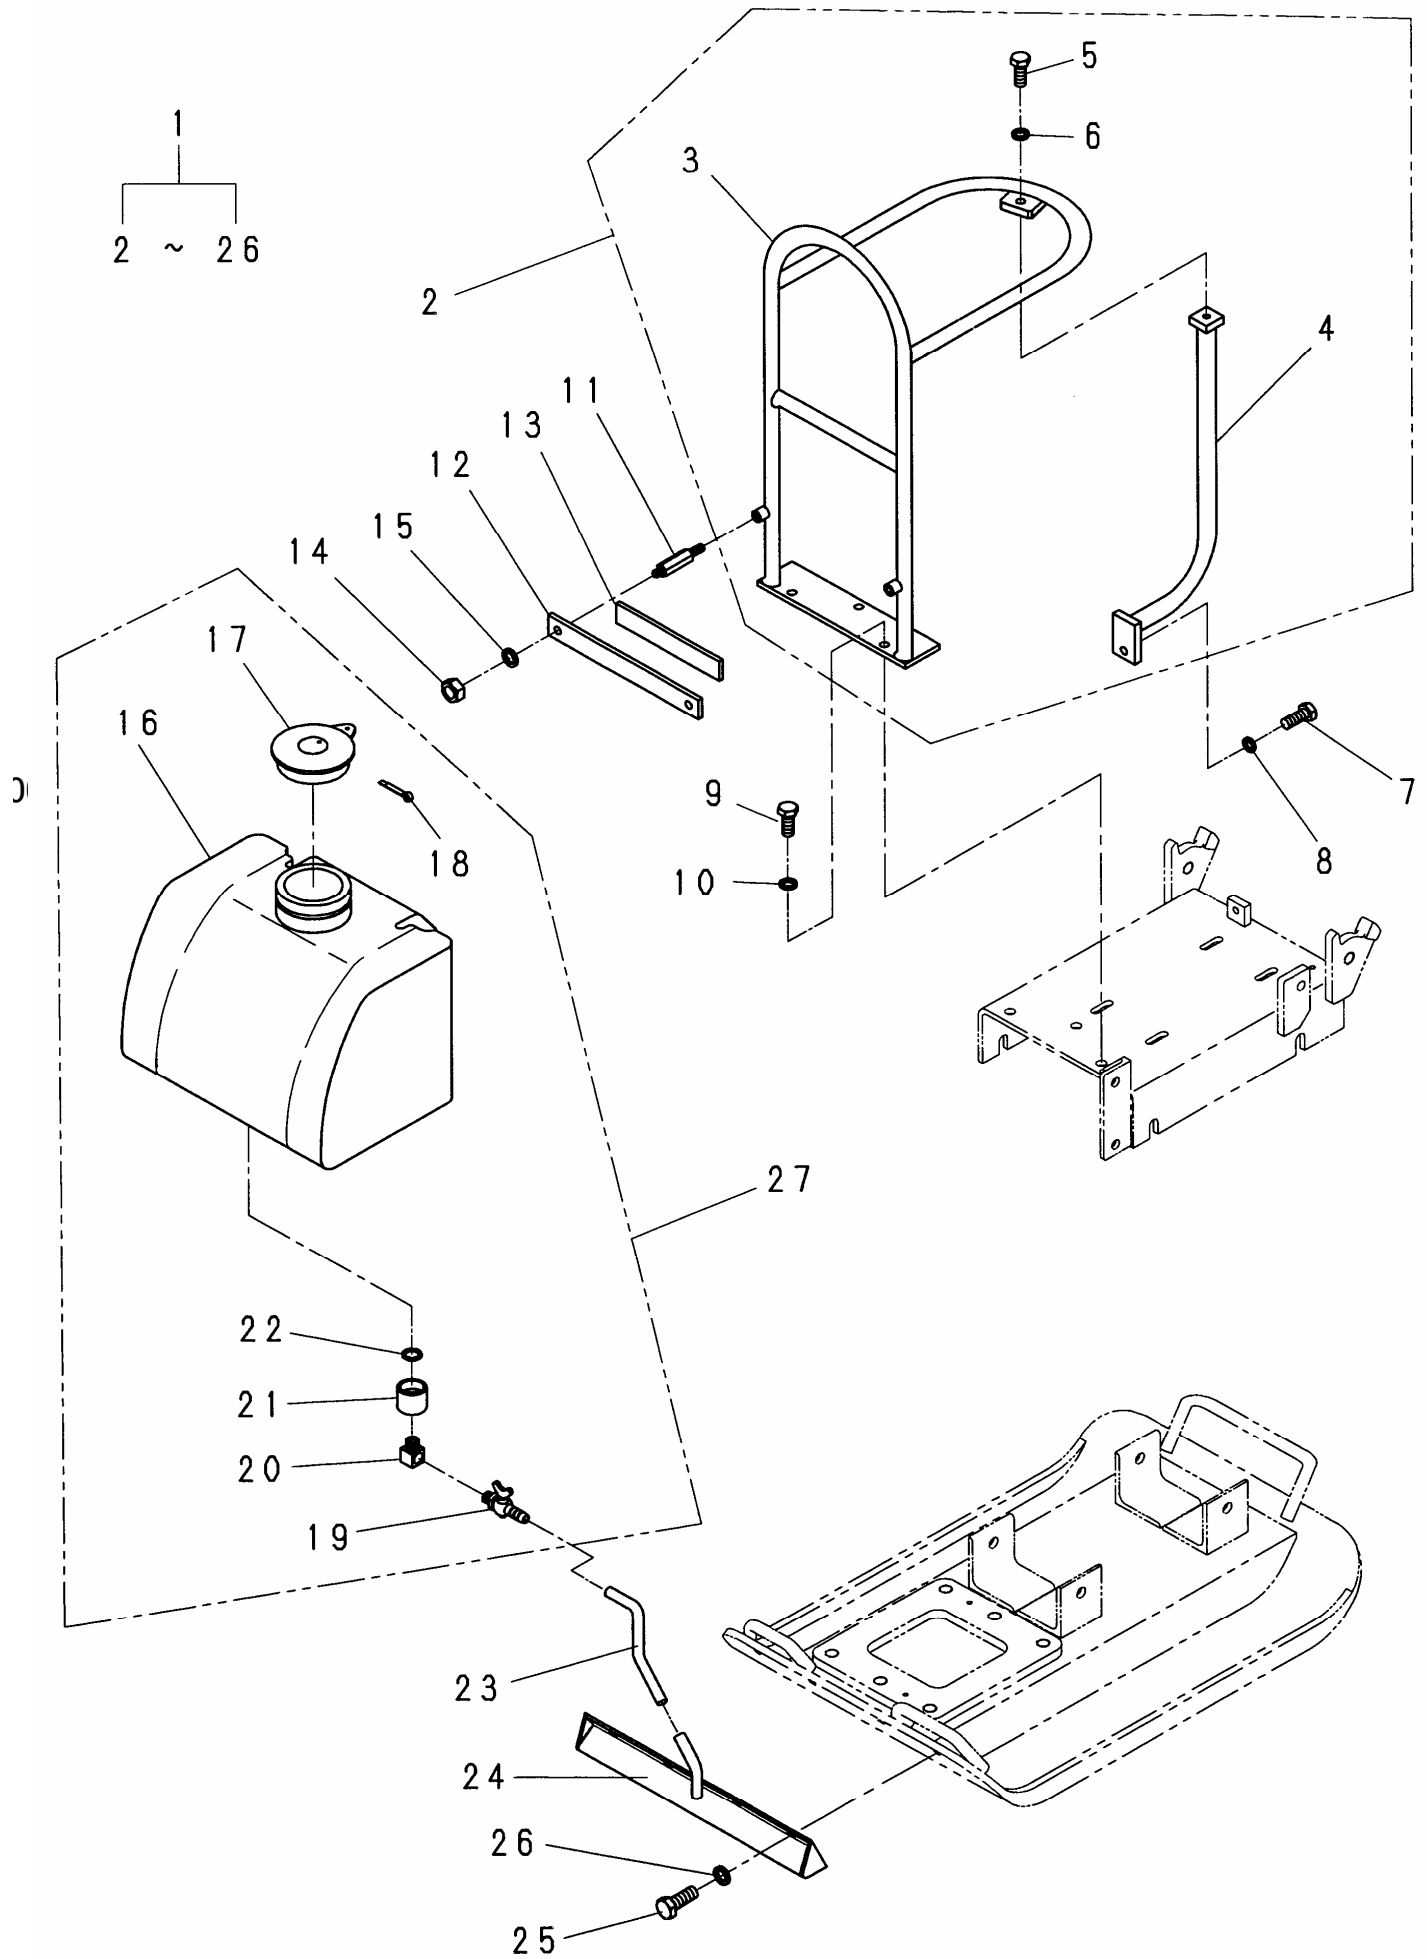

3. 散水関係 (KP-8W)