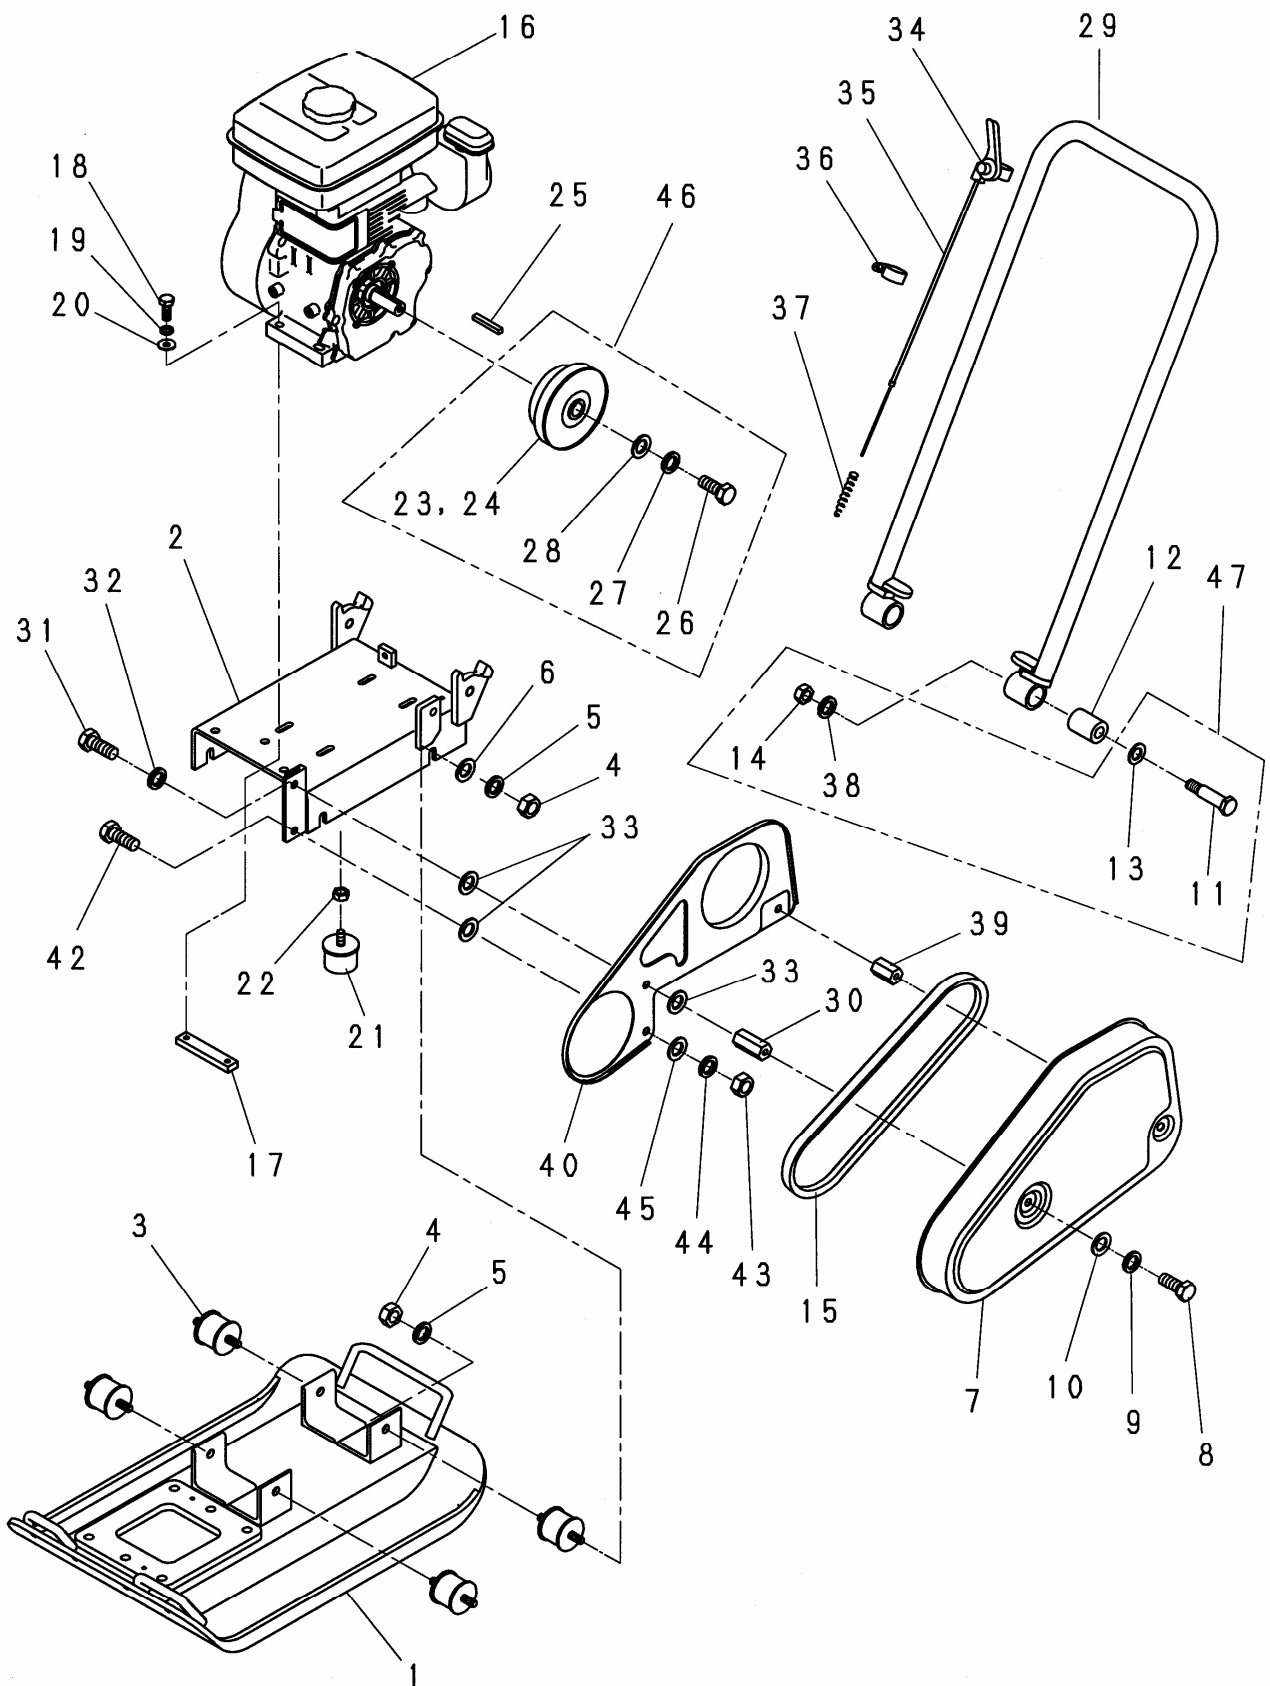

1. 外装関係

見出番号	部品番号	部 品 名 称	個 数		備 考
			8	8W	
1	5000310	振動板	1	1	
2	5002898	エンジン台	1	1	
3	5000312	防振ゴム	4	4	
4	1001290	ナット	8	8	M12
5	1001326	スプリングワッシャ	8	8	M12
6	1001382	ワッシャ	4	4	12.5x35x3.2
7	5003510	プーリカバー	1	1	
8	1000632	ボルト	2	2	M10x25
9	1001325	スプリングワッシャ	2	2	M10
10	1001376	ワッシャ	2	2	10.5x25x3.2
11	5002508	ハンドル支持ピン	2	2	
12	5002509	ハンドル防振ゴム	2	2	
13	1001384	ワッシャ	2	2	17x38x4.5
14	1001291	ナット	2	2	M14
15	1001847	Vベルト	2	2	A-36 R
16	1004186	エンジン	1	1	
17	5002904	エンジンナット	2	2	
18	1000615	ボルト	4	4	M8x45
19	1001324	スプリングワッシャ	4	4	M8
20	1001351	プレーンワッシャ	4	4	M8
21	5000289	ストップゴム	1	1	
22	1001289	ナット	1	1	M10
23	1001419	クラッチ	1	1	
24	4000005	シューAssy	1	1	
25	1001391	キー	1	1	5x5x35 角
26	1000609	ボルト	1	1	M8x20
27	1001324	スプリングワッシャ	1	1	M8
28	4000002	ワッシャ	1	1	8.5x30x4.5
29	5003464	操作ハンドル	1	1	
30	5002895	プーリカバー取付ボス(A)	1	1	
31	1000633	ボルト	2	2	M10x30
32	1001325	スプリングワッシャ	2	2	M10
33	1001376	ワッシャ	3	3	10.5x25x3.2
34	9000001	スロットルレバー	1	1	
35	1004322	スロットルワイヤ	1	1	
36	1001413	バンド	1	1	
37	4002755	リターンスプリング	1	1	
38	1001327	スプリングワッシャ	2	2	M14
39	5002896	プーリカバー取付ボス(B)	1	1	
40	5003511	インサイドカバー	1	1	

1. 外装関係