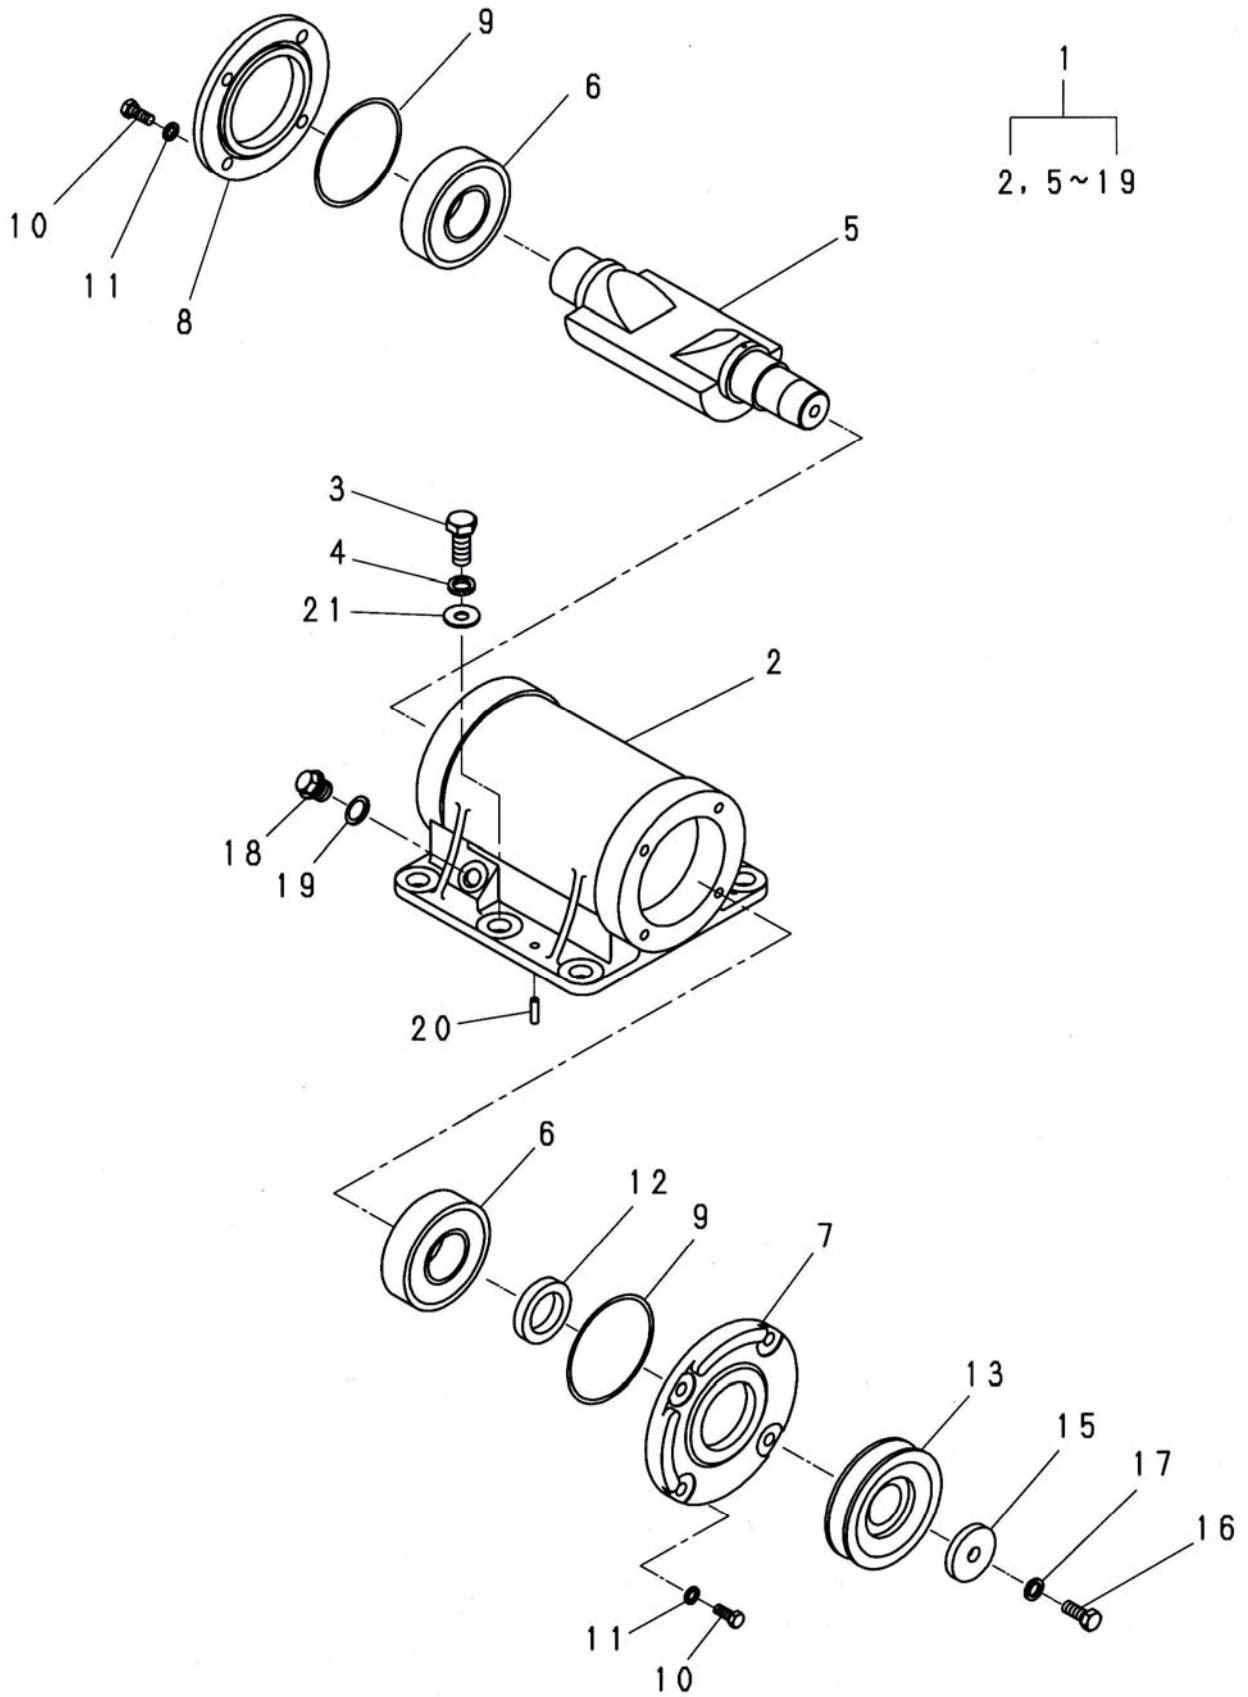

1. 外装関係

見出 番号	部品番号	部 品 名 称	個 数		備 考
			60T	60TW	
1	5003782	振動板	1	1	
2	5003810	エンジン台	1	1	
3	5000283	防振ゴム	4	4	
4	1001289	ナット	8	8	M10
5	1001325	スプリングワッシャ	8	8	M10
6	1001376	ワッシャ	4	4	$\phi 10.5 \times \phi 25 \times 3.2$
7	5003493	プーリカバー	1	1	
8	1000632	ボルト	2	2	M10×25
9	1001325	スプリングワッシャ	2	2	M10
10	1001376	ワッシャ	2	2	$\phi 10.5 \times \phi 25 \times 3.2$
11	5002508	ハンドル支持ピン	2	2	
12	5002509	ハンドル防振ゴム	2	2	
13	1001384	ワッシャ	2	2	$\phi 17 \times \phi 38 \times 4.5$
14	1001291	ナット	2	2	M14
15	1001398	Vベルト	1	1	A-30R
16	1004372	エンジン	1	1	
17	5002904	エンジンナット	2	2	
18	1000614	ボルト	4	4	M8X40
19	1001324	スプリングワッシャ	4	4	M8
20	1001351	プレーンワッシャ	4	4	M8
21	5000289	ストップゴム	1	1	
22	1001289	ナット	1	1	M10
23	1003969	クラッチ	1	1	
24	4002041	シューAssy	1	1	
25	1001391	キー	1	1	5X5X35角
26	1000612	ボルト	1	1	M8X30
27	1001324	スプリングワッシャ	1	1	M8
28	1001489	ワッシャ	1	1	$\phi 8.5 \times \phi 25 \times 3.2$
29	5000308	操作ハンドル	1	1	
30	5002510	プーリカバー取付ボス	2	2	
31	1000632	ボルト	2	2	M10X25
32	1001325	スプリングワッシャ	2	2	M10
33	5003494	インサイドカバー	1	1	
34	1001669	タイヤ	2	2	
35	1001357	プレーンワッシャ	2	2	M20
36	1001396	割ピン	2	2	$\phi 5 \times 40$
37	9000494	クラッチAssy	1	1	
38	1001327	スプリングワッシャ	2	2	M14
39	5003802	吊りフック	1		
40	1000611	ボルト	3		M8X25
41	1001324	スプリングワッシャ	3		M8
42	9000444	ハンドル支持ピンAssy	2	2	KP30,50,60,80用
43	1001351	プレーンワッシャ	3		M8
44	1000632	ボルト	1		M10X25
45	1001352	プレーンワッシャ	1		M10
46	1001325	スプリングワッシャ	1		M10

2. 起振体関係