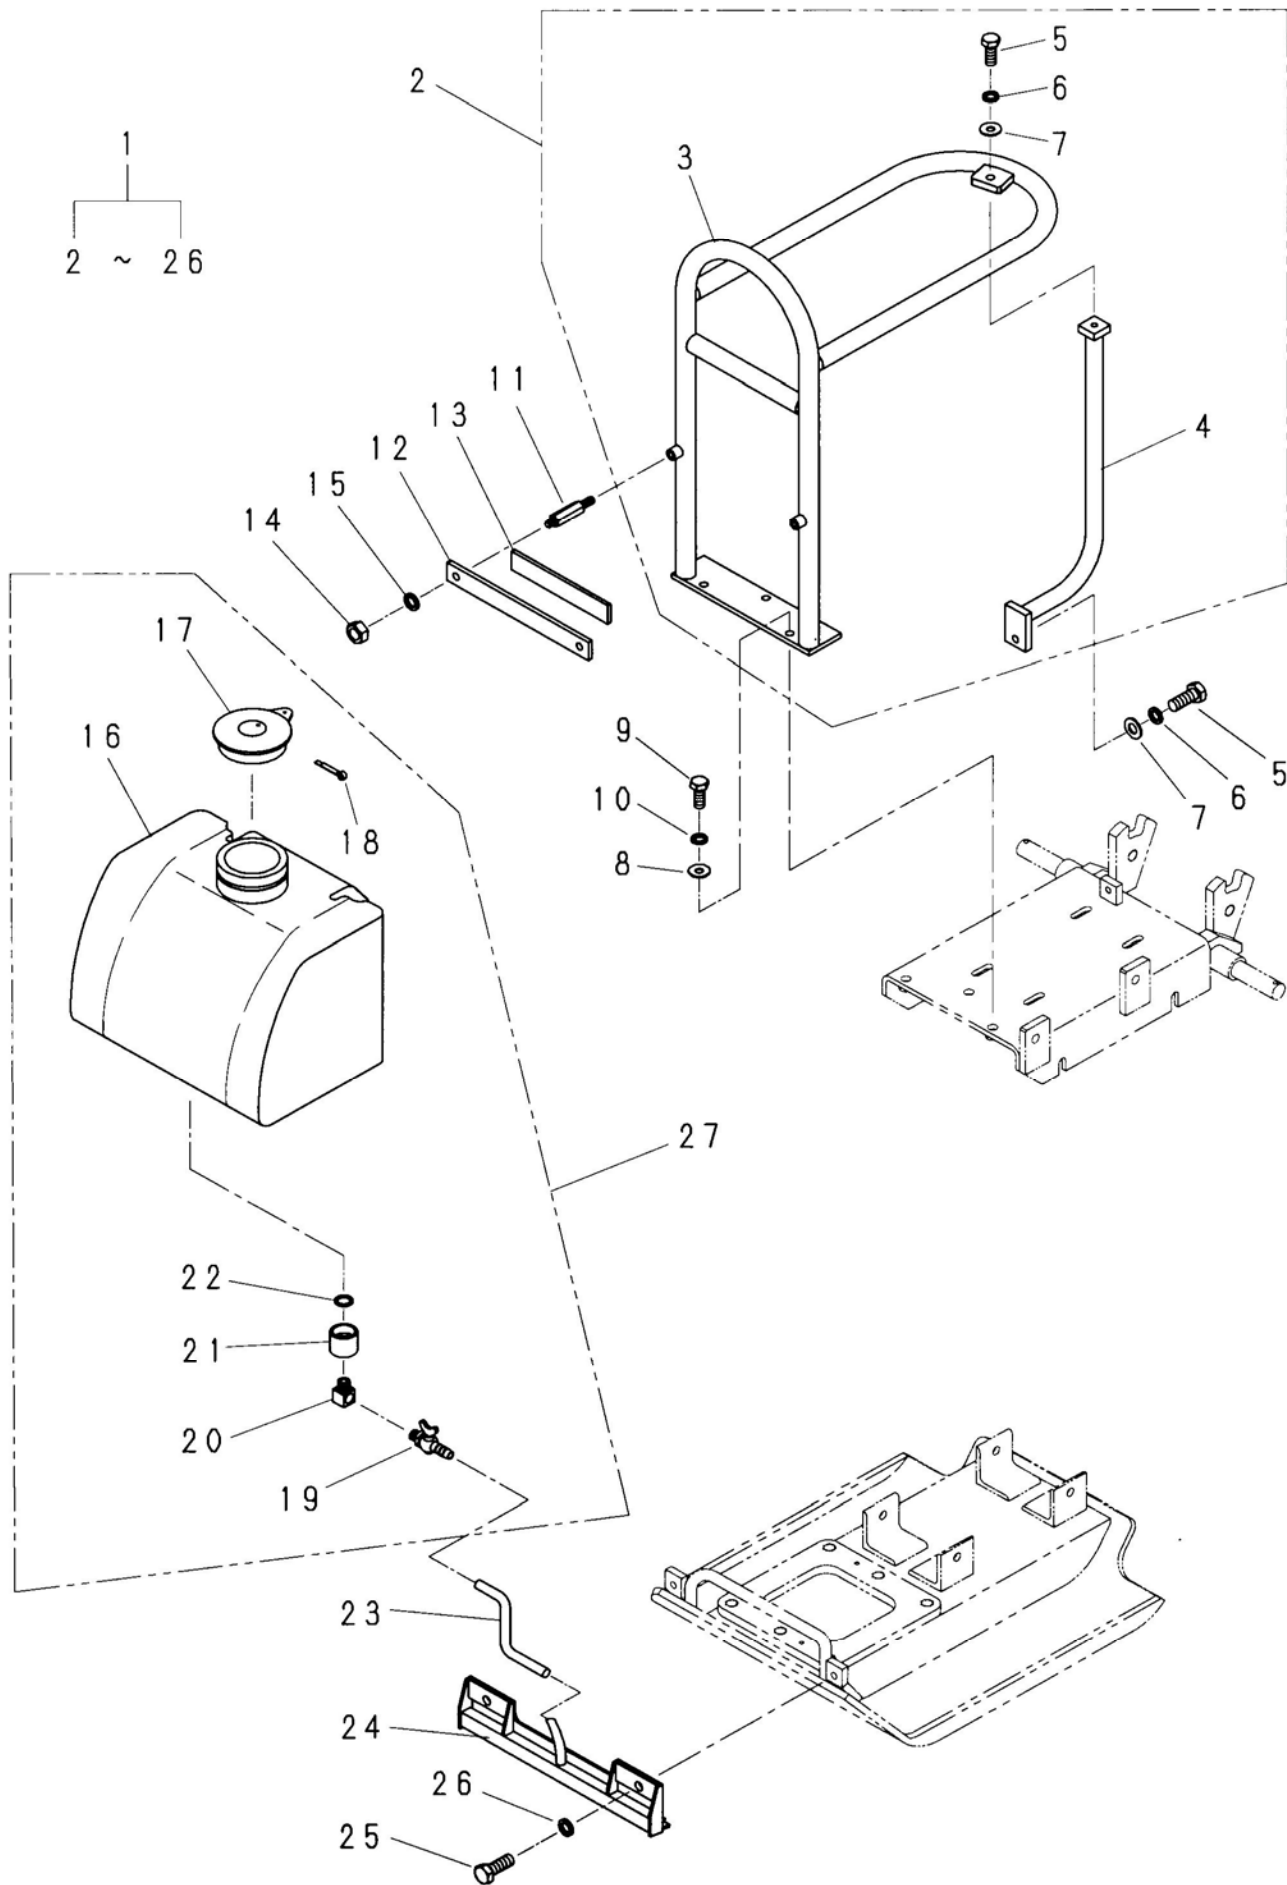

3. 散水関係(KP60TW)