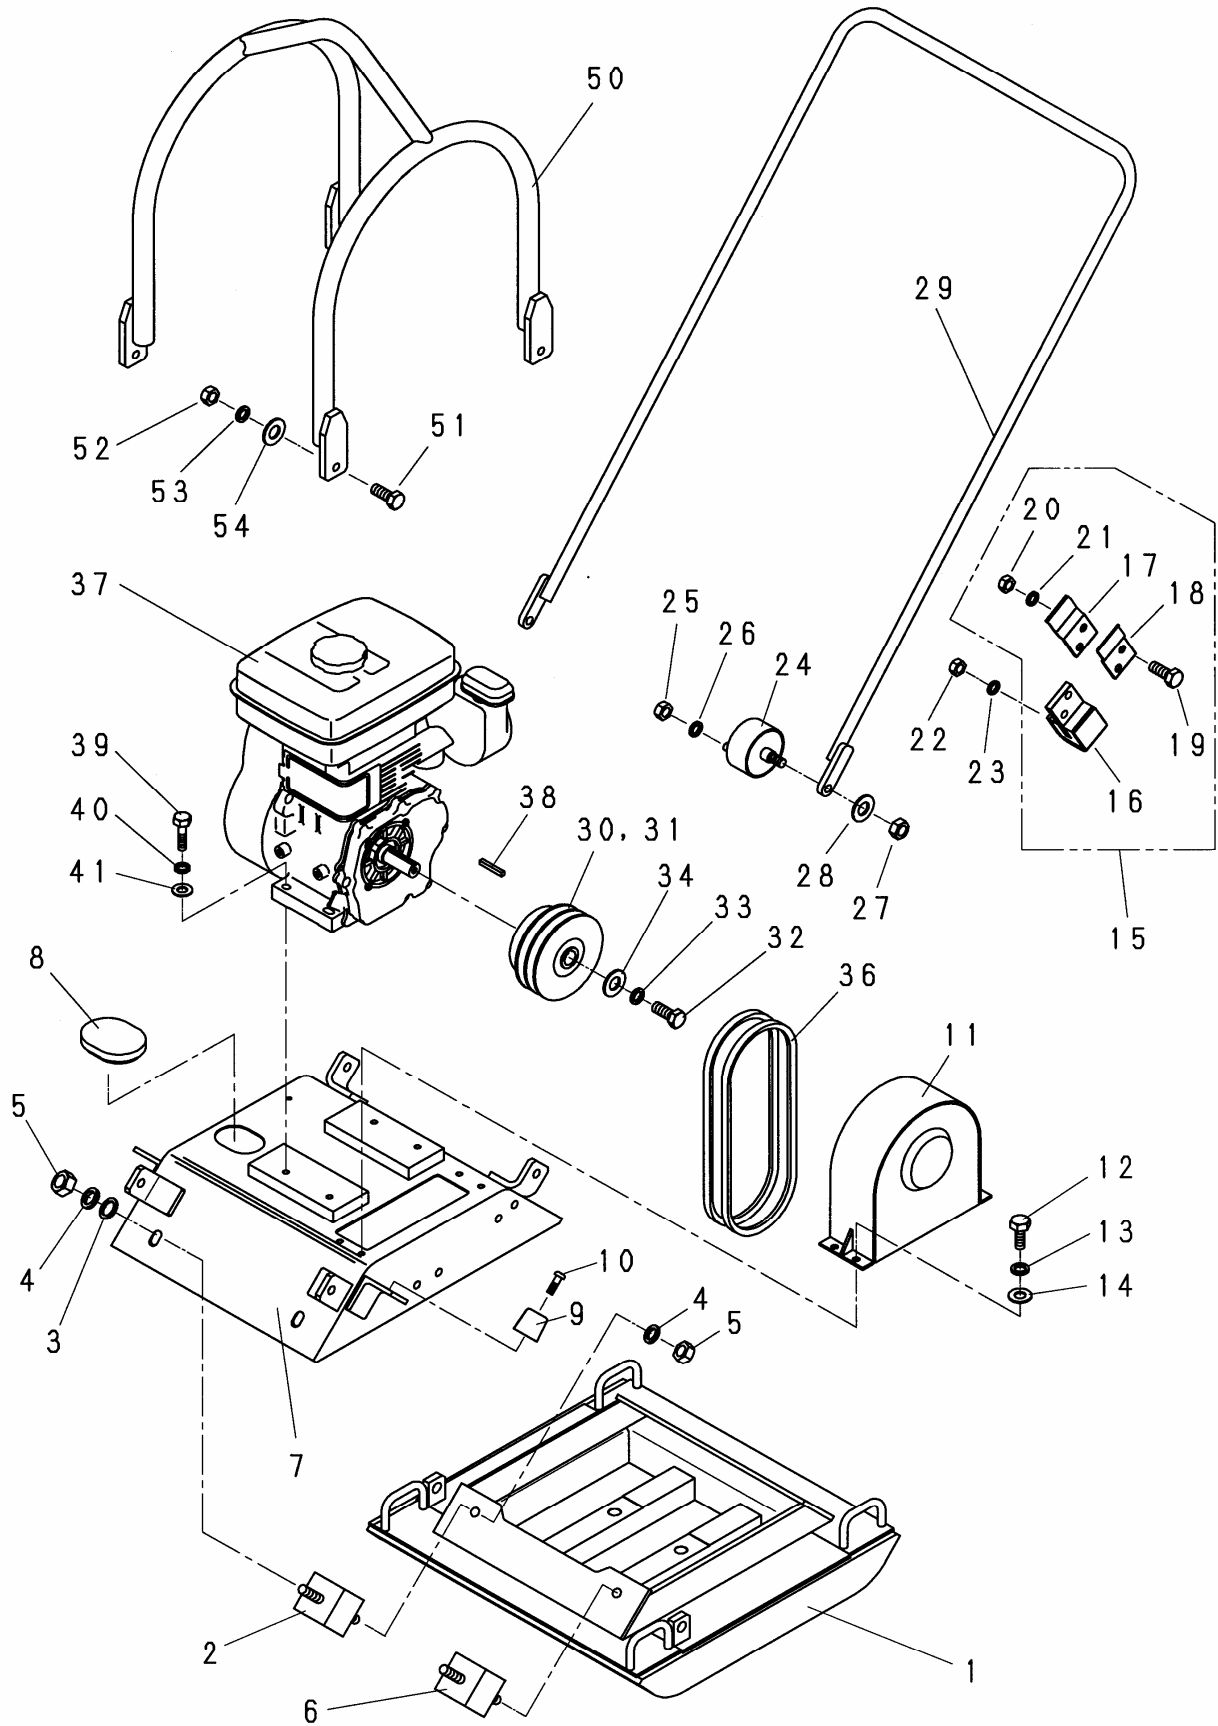

明和ハイブロープレート

VP-8 VP-8W
VP-8R VP-10R

パーツリスト

エンジンパーツは除く

株式会社 明和製作所

'07.03

【部品注文についてのご注意】

1. この部品表には、次の型式の部品を収録してあります。

●VP-8 ●VP-8W
●VP-8R ●VP-10R

2. 部品注文の際には、必ず次の事項をお知らせください。

●型式 ●部品番号 ●製造番号 ●数量

3. アッセンブリ (Assy) の構造部品については、単品販売できないものがありますのでご了承ください。

4. 部品は予告なく変更することがありますのでご了承ください。

5. 部品の注文は各営業所、または工場へご用命ください。

6. 部品は必ず純正部品をご使用ください。

【目次】

1. 外装関係	-----	1
2. 起振体関係	-----	5
3. ゴムロール関係 (VP-8R, 10R)	-----	7
4. 散水関係 (VP-8W)	-----	9
5. 銘板関係	-----	11
6. オプション (運搬車)	-----	13

1. 外装関係

1. 外装関係

見出番号	部品番号	部 品 名 称	個 数				備 考
			8	8W	8R	10R	
1	5000256	振動板	1				
1	5000717	振動板		1			
1	5002665	振動板			1	1	
2	5000233	角型防振ゴム(B)	2	2	2	2	
3	1001382	ワッシャ	4	4	4	4	
4	1001326	スプリングワッシャ	8	8	8	8	M12
5	1001290	ナット	8	8	8	8	M12
6	5000232	角型防振ゴム(A)	2	2	2	2	
7	5003686	エンジン台	1		1	1	
7	5000718	エンジン台		1			
8	5000208	レベルキャップ	1	1	1	1	
9	5000206	ハンドルストップゴム	2	2	2	2	
10	1001387	丸子ネジ	2	2	2	2	M8X25
11	5000258	プリーカバー	1	1	1	1	
12	1000607	ボルト	4	4	4	4	M8X16
13	1001324	スプリングワッシャ	4	4	4	4	M8
14	1001351	プレーンワッシャ	4	4	4	4	M8
15	9000040	ハンドルホルダ Assy	2	2	2	2	
16	5000241	ハンドルホルダ	2	2	2	2	
17	5000242	板バネ(A)	2	2	2	2	
18	5000243	板バネ(B)	2	2	2	2	
19	1000633	ボルト	4	4	4	4	M10X30
20	1001304	ナイロンナット	4	4	4	4	M10
21	1001325	スプリングワッシャ	4	4	4	4	M10
22	1001289	ナット	4	4	4	4	M10
23	1001325	スプリングワッシャ	4	4	4	4	M10
24	5000234	丸型防振ゴム	2	2	2	2	
25	1001289	ナット	4	4	4	4	M10
26	1001325	スプリングワッシャ	4	4	4	4	M10
27	1001305	ナイロンナット	2	2	2	2	M12
28	1001353	プレーンワッシャ	2	2	2	2	M12
29	5000231	操作ハンドル	1	1	1	1	
30	1001419	クラッチ	1	1	1	1	
31	4000005	シュー Assy	1	1	1	1	
32	1000609	ボルト	1	1	1	1	M8X20
33	1001324	スプリングワッシャ	1	1	1	1	M8
34	4000002	ワッシャ	1	1	1	1	φ 8.5X φ 28Xt4.5
36	1001398	Vベルト	2	2	2	2	
37	1004186	エンジン	1	1	1	1	
38	1001391	キー	1	1	1	1	5×5×35角