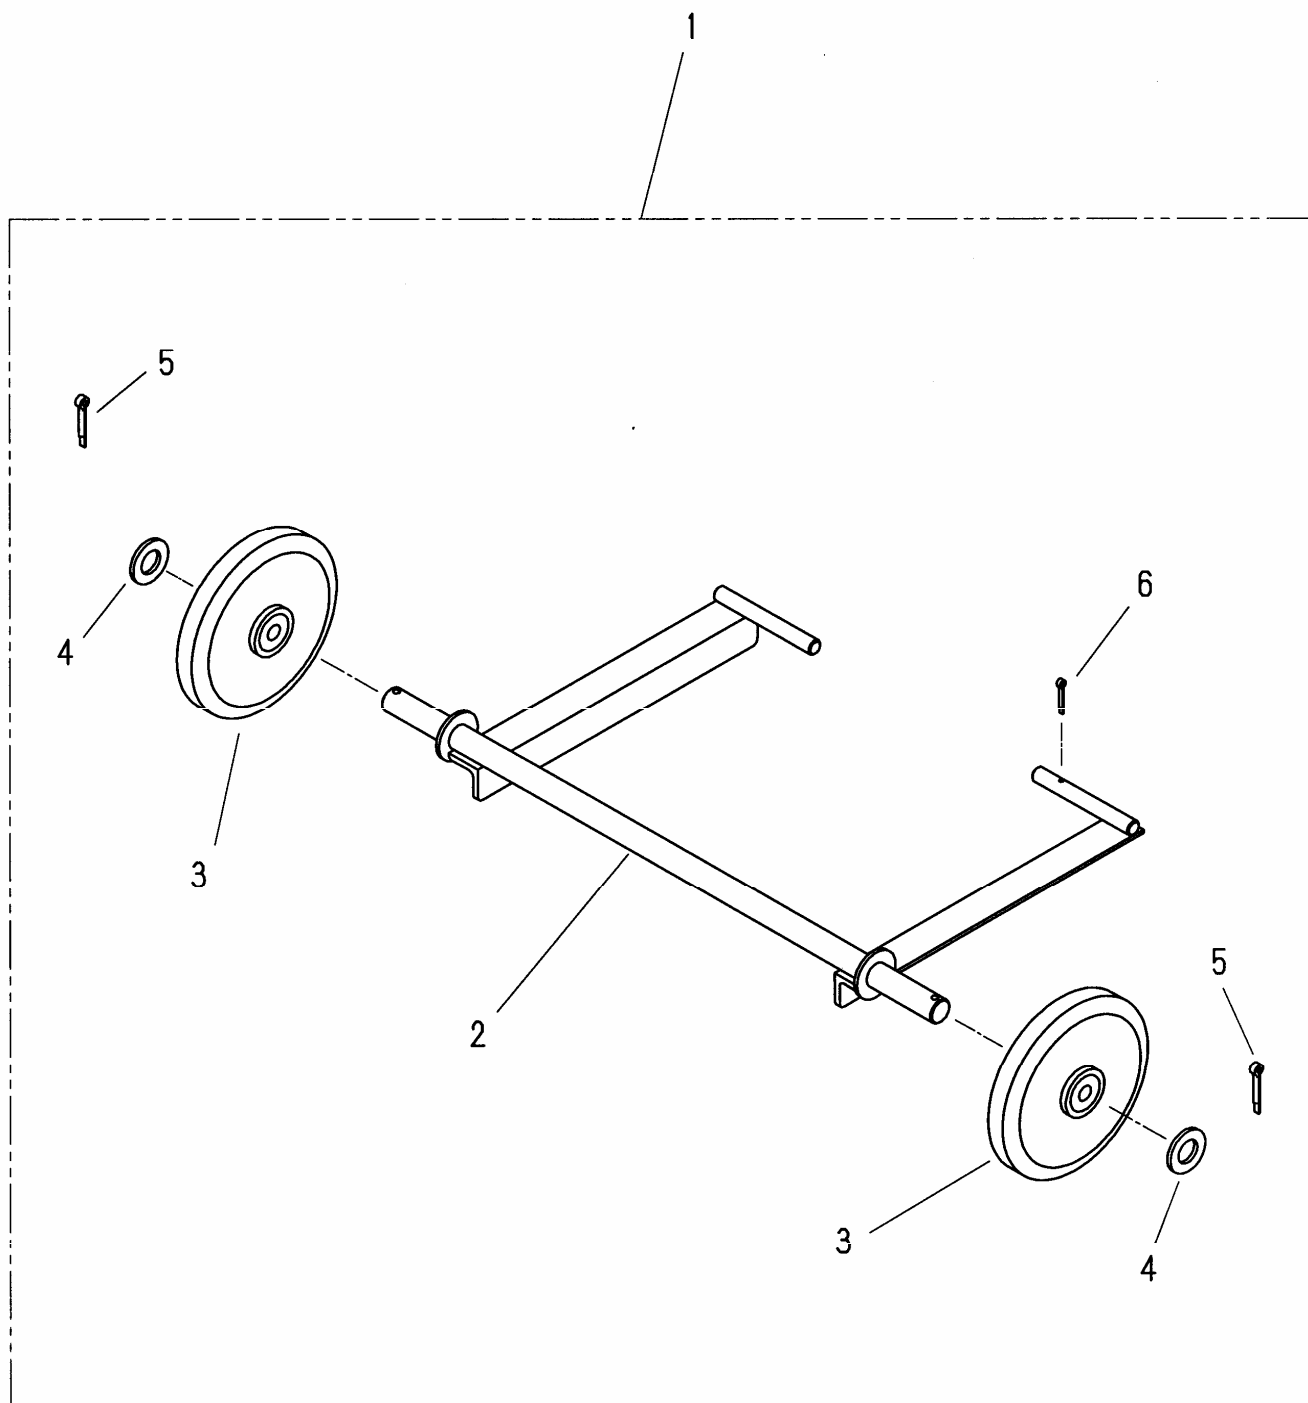

6. オプション(運搬車)