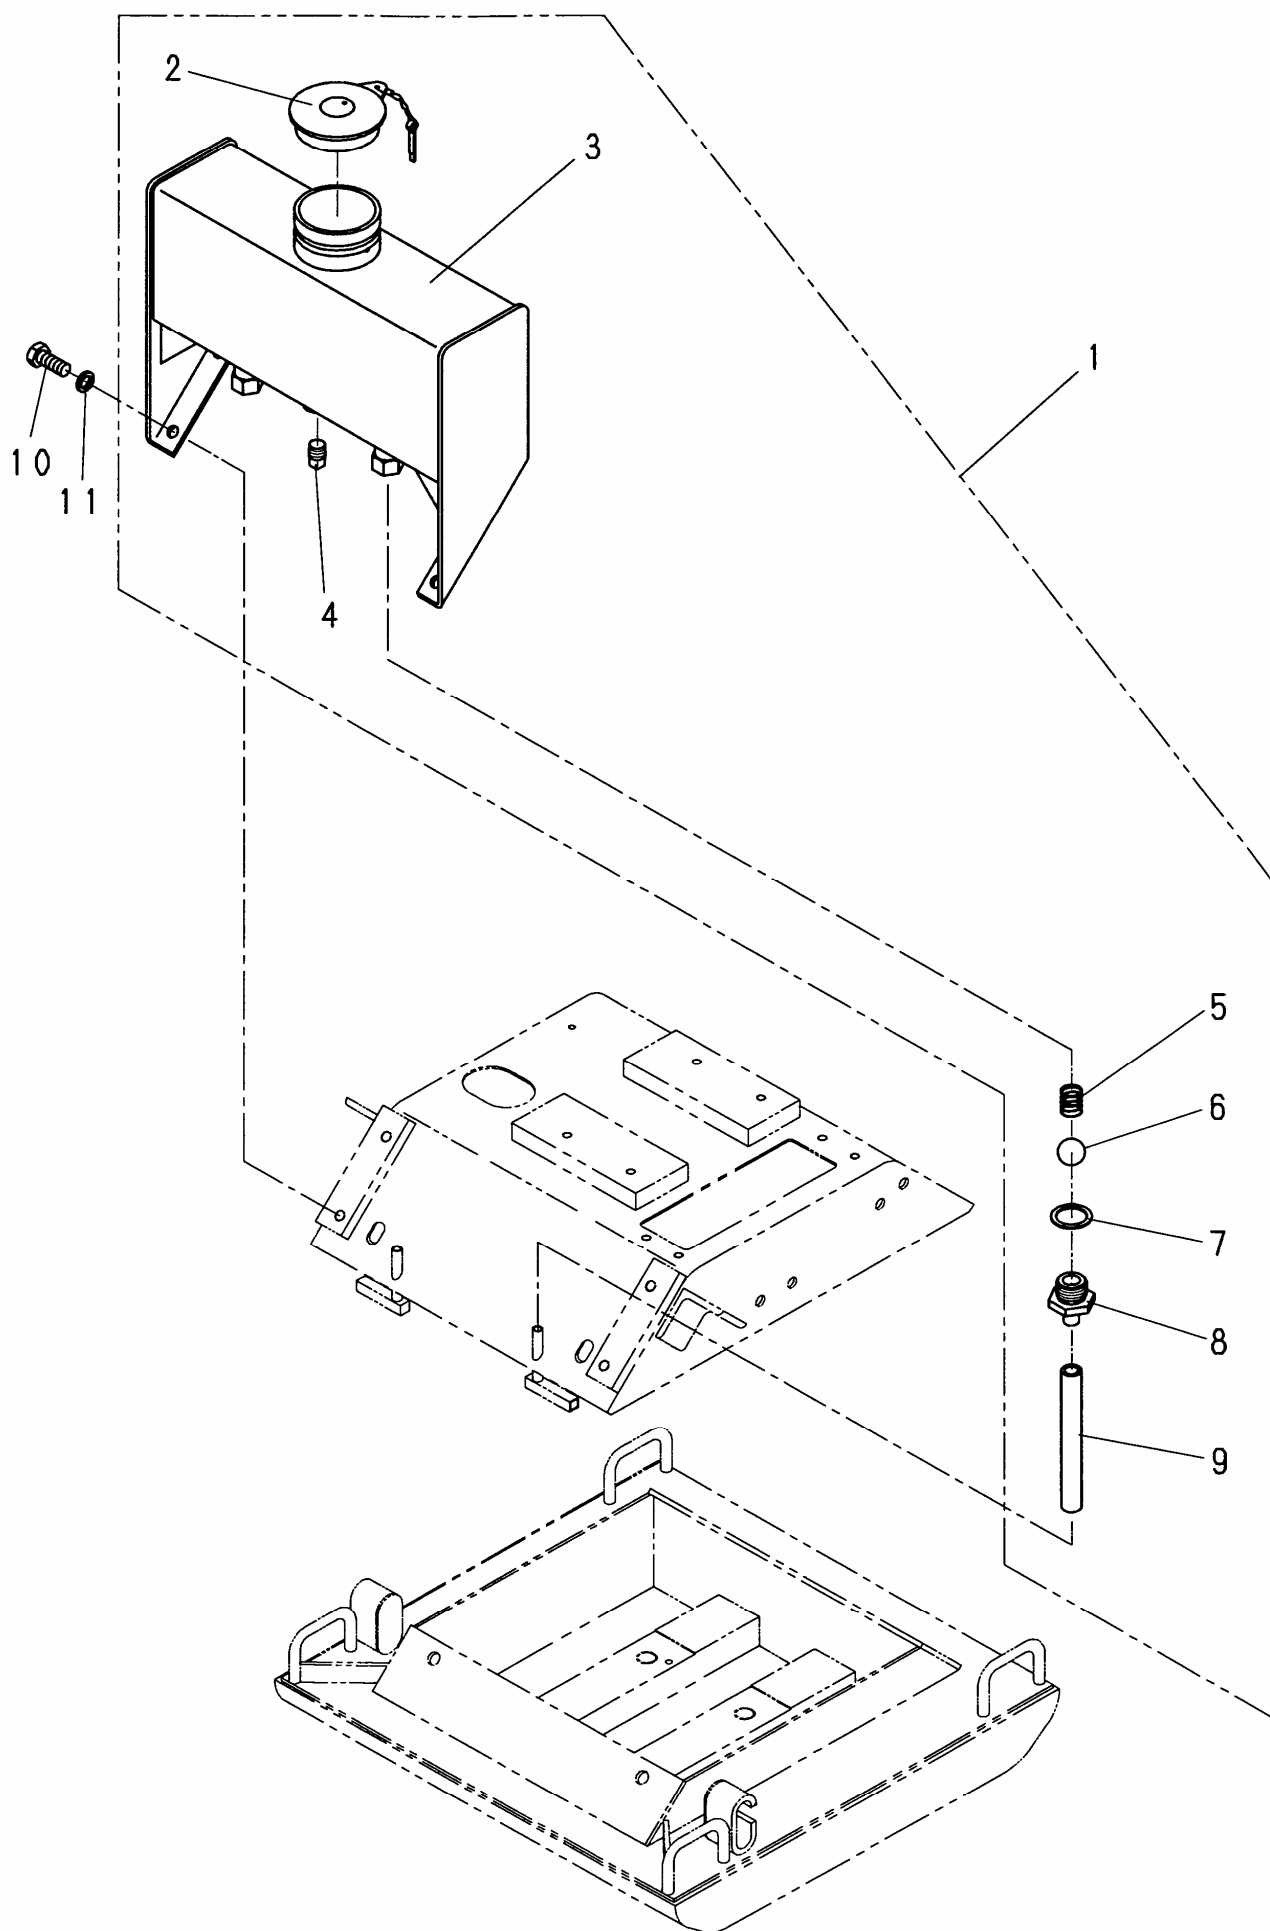

4. 散水関係 (VP-8W)