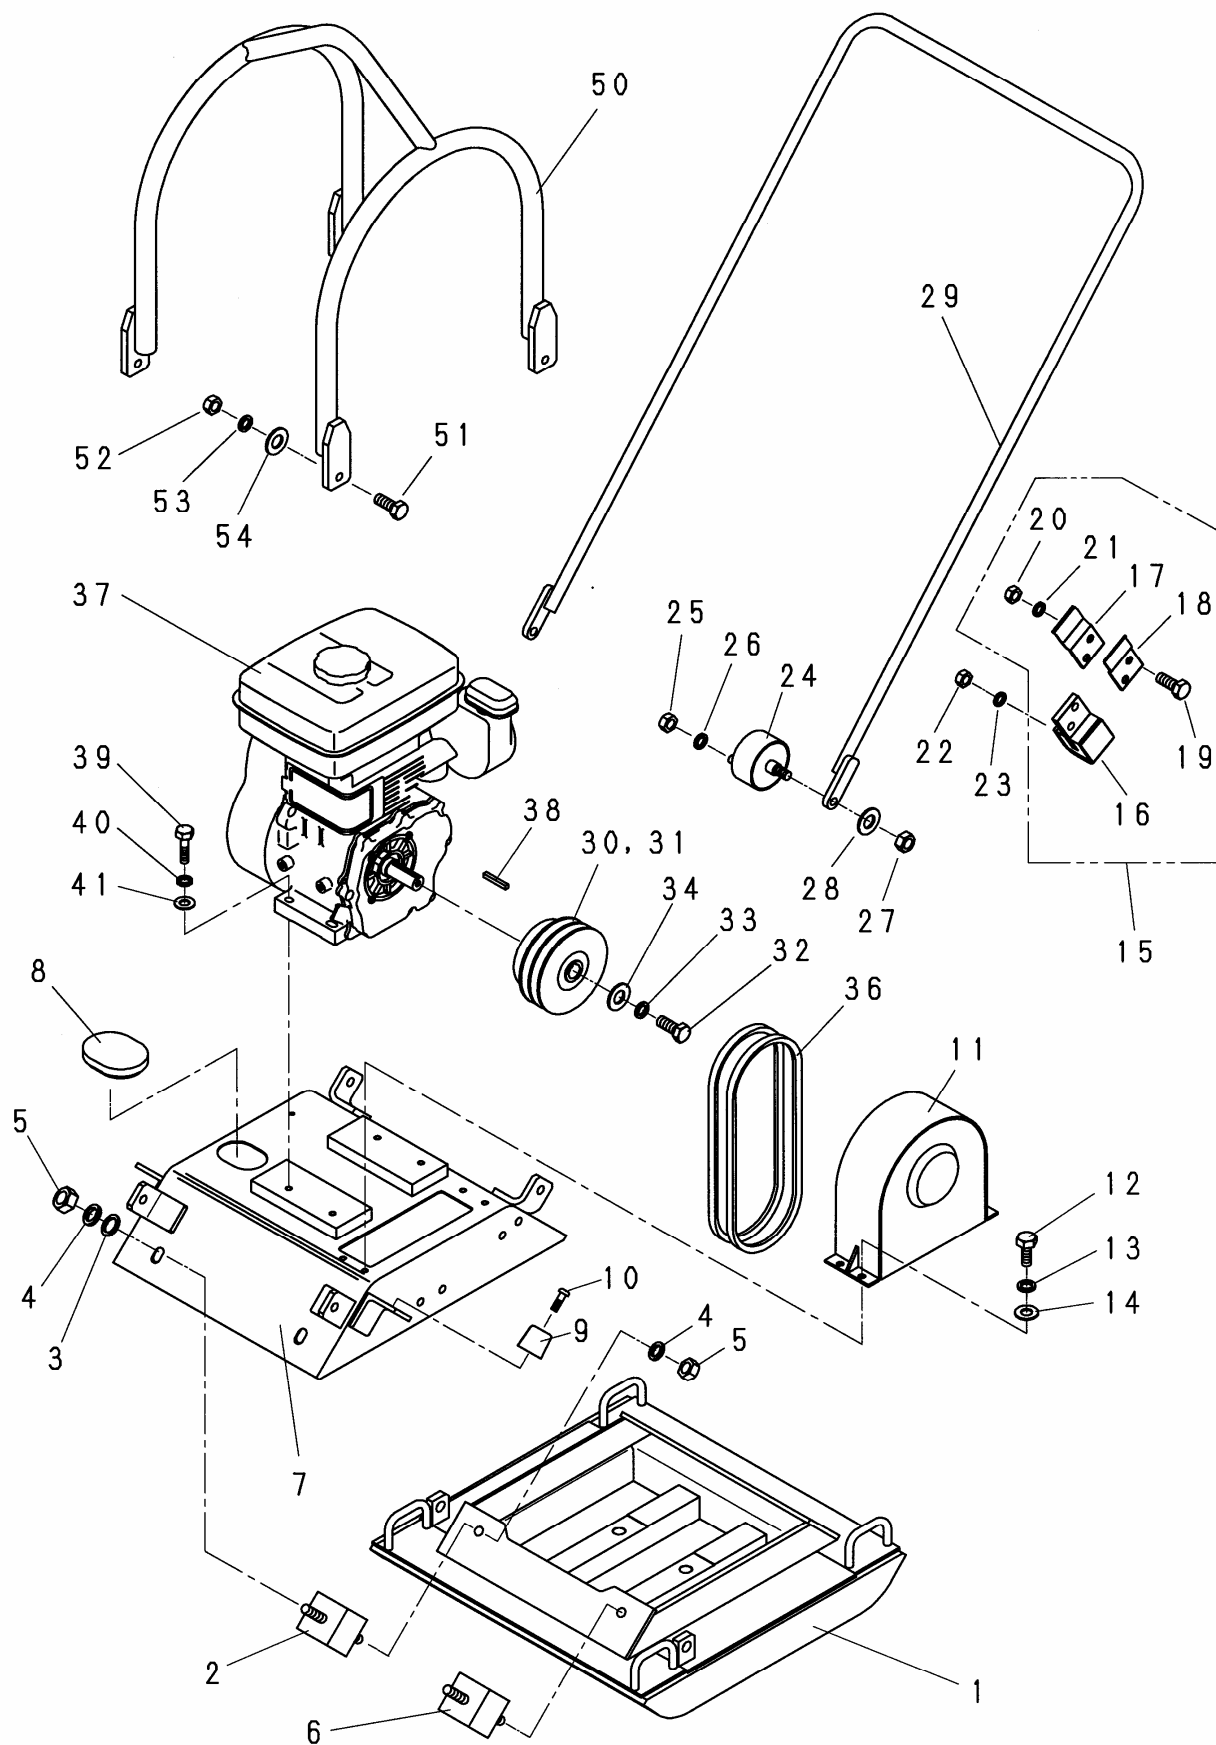

1. 外装関係

見出番号	部品番号	部 品 名 称	個 数				備 考
			8	8W	8R	10R	
1	5000256	振動板	1				
1	5000717	振動板		1			
1	5002665	振動板			1	1	
2	5000233	角型防振ゴム(B)	2	2	2	2	
3	1001382	ワッシャ	4	4	4	4	
4	1001326	スプリングワッシャ	8	8	8	8	M12
5	1001290	ナット	8	8	8	8	M12
6	5000232	角型防振ゴム(A)	2	2	2	2	
7	5003686	エンジン台	1		1	1	
7	5000718	エンジン台		1			
8	5000208	レベルキャップ	1	1	1	1	
9	5000206	ハンドルストップゴム	2	2	2	2	
10	1001387	丸子ネジ	2	2	2	2	M8X25
11	5000258	プリーカバー	1	1	1	1	
12	1000607	ボルト	4	4	4	4	M8X16
13	1001324	スプリングワッシャ	4	4	4	4	M8
14	1001351	プレーンワッシャ	4	4	4	4	M8
15	9000040	ハンドルホルダ Assy	2	2	2	2	
16	5000241	ハンドルホルダ	2	2	2	2	
17	5000242	板バネ(A)	2	2	2	2	
18	5000243	板バネ(B)	2	2	2	2	
19	1000633	ボルト	4	4	4	4	M10X30
20	1001304	ナイロンナット	4	4	4	4	M10
21	1001325	スプリングワッシャ	4	4	4	4	M10
22	1001289	ナット	4	4	4	4	M10
23	1001325	スプリングワッシャ	4	4	4	4	M10
24	5000234	丸型防振ゴム	2	2	2	2	
25	1001289	ナット	4	4	4	4	M10
26	1001325	スプリングワッシャ	4	4	4	4	M10
27	1001305	ナイロンナット	2	2	2	2	M12
28	1001353	プレーンワッシャ	2	2	2	2	M12
29	5000231	操作ハンドル	1	1	1	1	
30	1001419	クラッチ	1	1	1	1	
31	4000005	シュー Assy	1	1	1	1	
32	1000609	ボルト	1	1	1	1	M8X20
33	1001324	スプリングワッシャ	1	1	1	1	M8
34	4000002	ワッシャ	1	1	1	1	φ 8.5X φ 28Xt4.5
36	1001398	Vベルト	2	2	2	2	
37	1004186	エンジン	1	1	1	1	
38	1001391	キー	1	1	1	1	5×5×35角

1. 外装関係