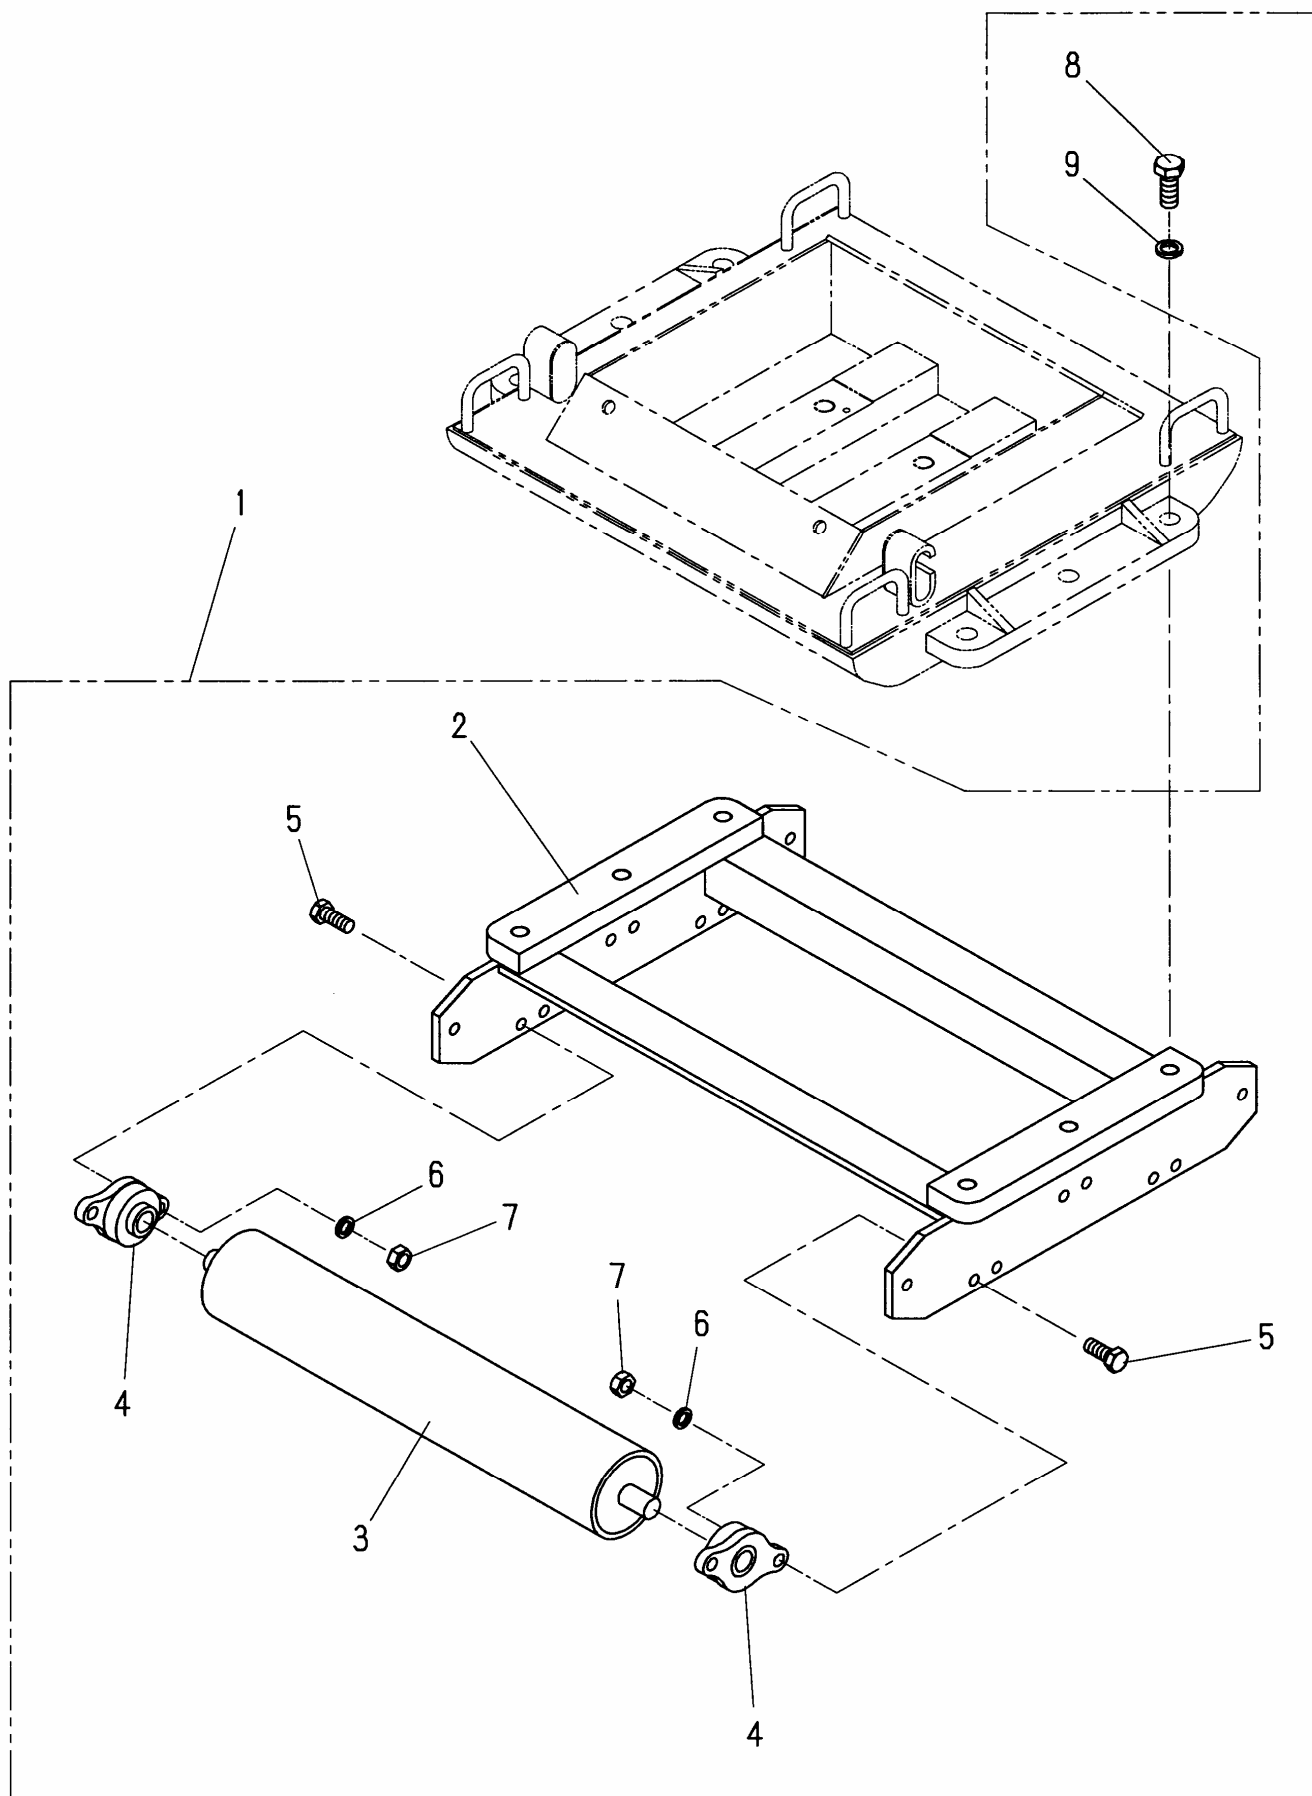

3. ゴムロール関係(VP-8R,10R)